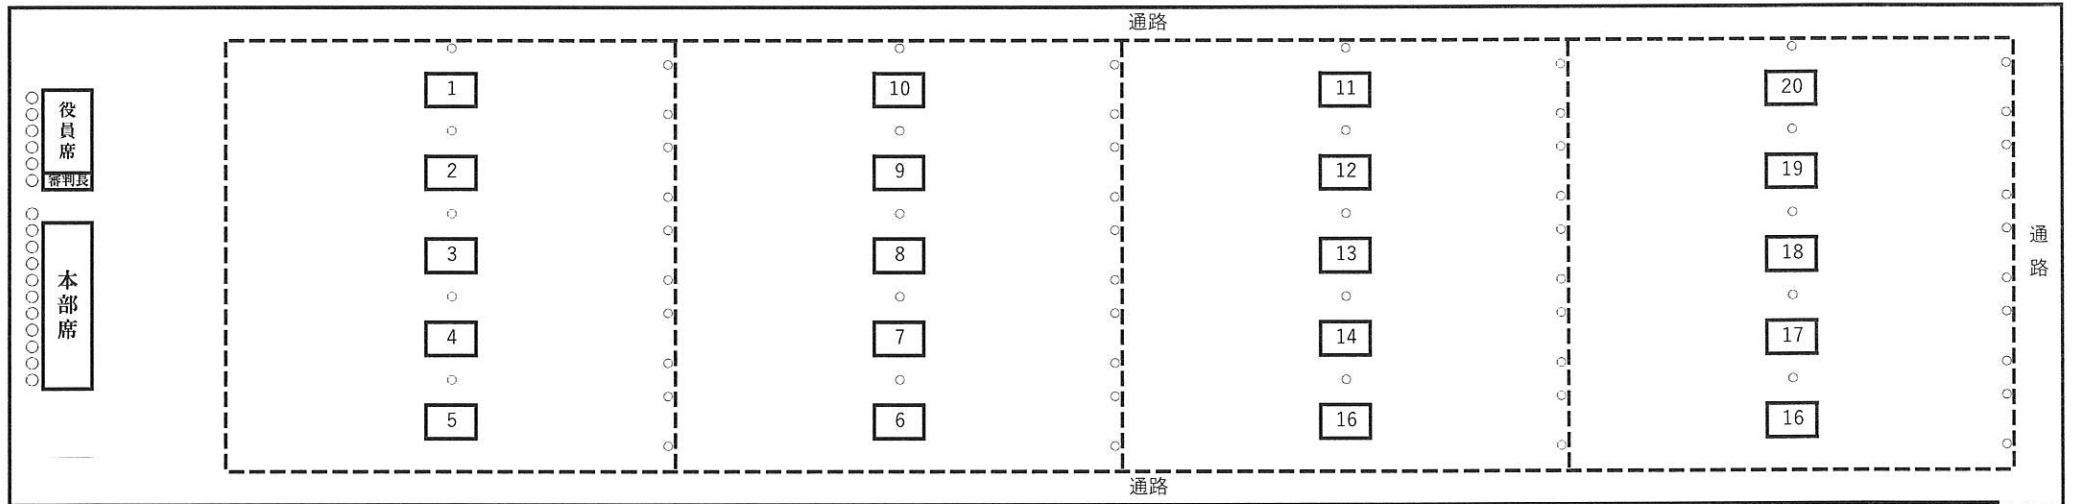

横浜武道館 3階観客席 各大学配置図

※同じ大学、男女で同じ席で配置しております。一席ずつ空けて座ること。

※観客席では必ずマスクを着用願います。

※応援は大声を出さず、拍手のみで行ってください。応援のための席の移動は禁止致します。

※観客席で食事をする際に、食べているときは会話をせず、会話をする際にはマスクを着用してください。

※退館時には使用した座席周りの清掃を行っていただきます。ゴミ袋を渡しますので、各大学男女代表者1名は本部席へ取りに来てください。

※試合が終わり審判を務めましたら速やかに帰るようお願いします。

東洋大	東洋大	獨協大	獨協大	駒澤大	駒澤大	創価大	創価大	慶應義塾大	慶應義塾大	埼玉工業大	埼玉工業大	専修大	専修大	京都立大	東京学芸大	関東学院大	関東学院大
東洋大	東洋大	獨協大	獨協大	駒澤大	駒澤大			慶應義塾大	慶應義塾大	埼玉工業大	埼玉工業大	専修大	専修大	京都立大	千葉工業大	千葉商科大	千葉商科大
東洋大	東洋大	獨協大	獨協大	駒澤大	駒澤大	和洋女子大	和洋女子大	慶應義塾大	慶應義塾大	埼玉工業大	埼玉工業大	専修大	専修大	京都立大	玉川大	神奈川大	神奈川大
東洋大	東洋大	獨協大	東京大	駒澤大	埼玉大	早稲田大	早稲田大	日体大	慶應義塾大	埼玉工業大	埼玉工業大	東京経済大	東京経済大		一橋大	神奈川大	神奈川大
東京大	東京大	東京大	東京大	埼玉大	埼玉大	早稲田大	早稲田大	日体大	日体大	東京工科大	東京工科大	東京経済大	東京経済大	文星芸術大	東京理科大	上智大	高崎経済大
		成城大	成城大	埼玉大	埼玉大	早稲田大	早稲田大	日体大	日体大	日本女子体育大	日本女子体育大	東京経済大			東京大		

			中央大	東京富士大	東京富士大	文教大		
	東京都市大	東京都市大	中央大	大正大	日本大	東海大	東海大	
帝京大	立教大	立教大	中央大	大正大	日本大	筑波大	筑波大	
帝京大	明治大	青山学院大	法政大	東京女子体育大	大正大	日本大	國學院大	筑波大
帝京大	明治大	青山学院大	法政大	東京女子体育大	大正大	日本大	國學院大	武蔵大
	帝京大	明治大	法政大		大正大		國學院大