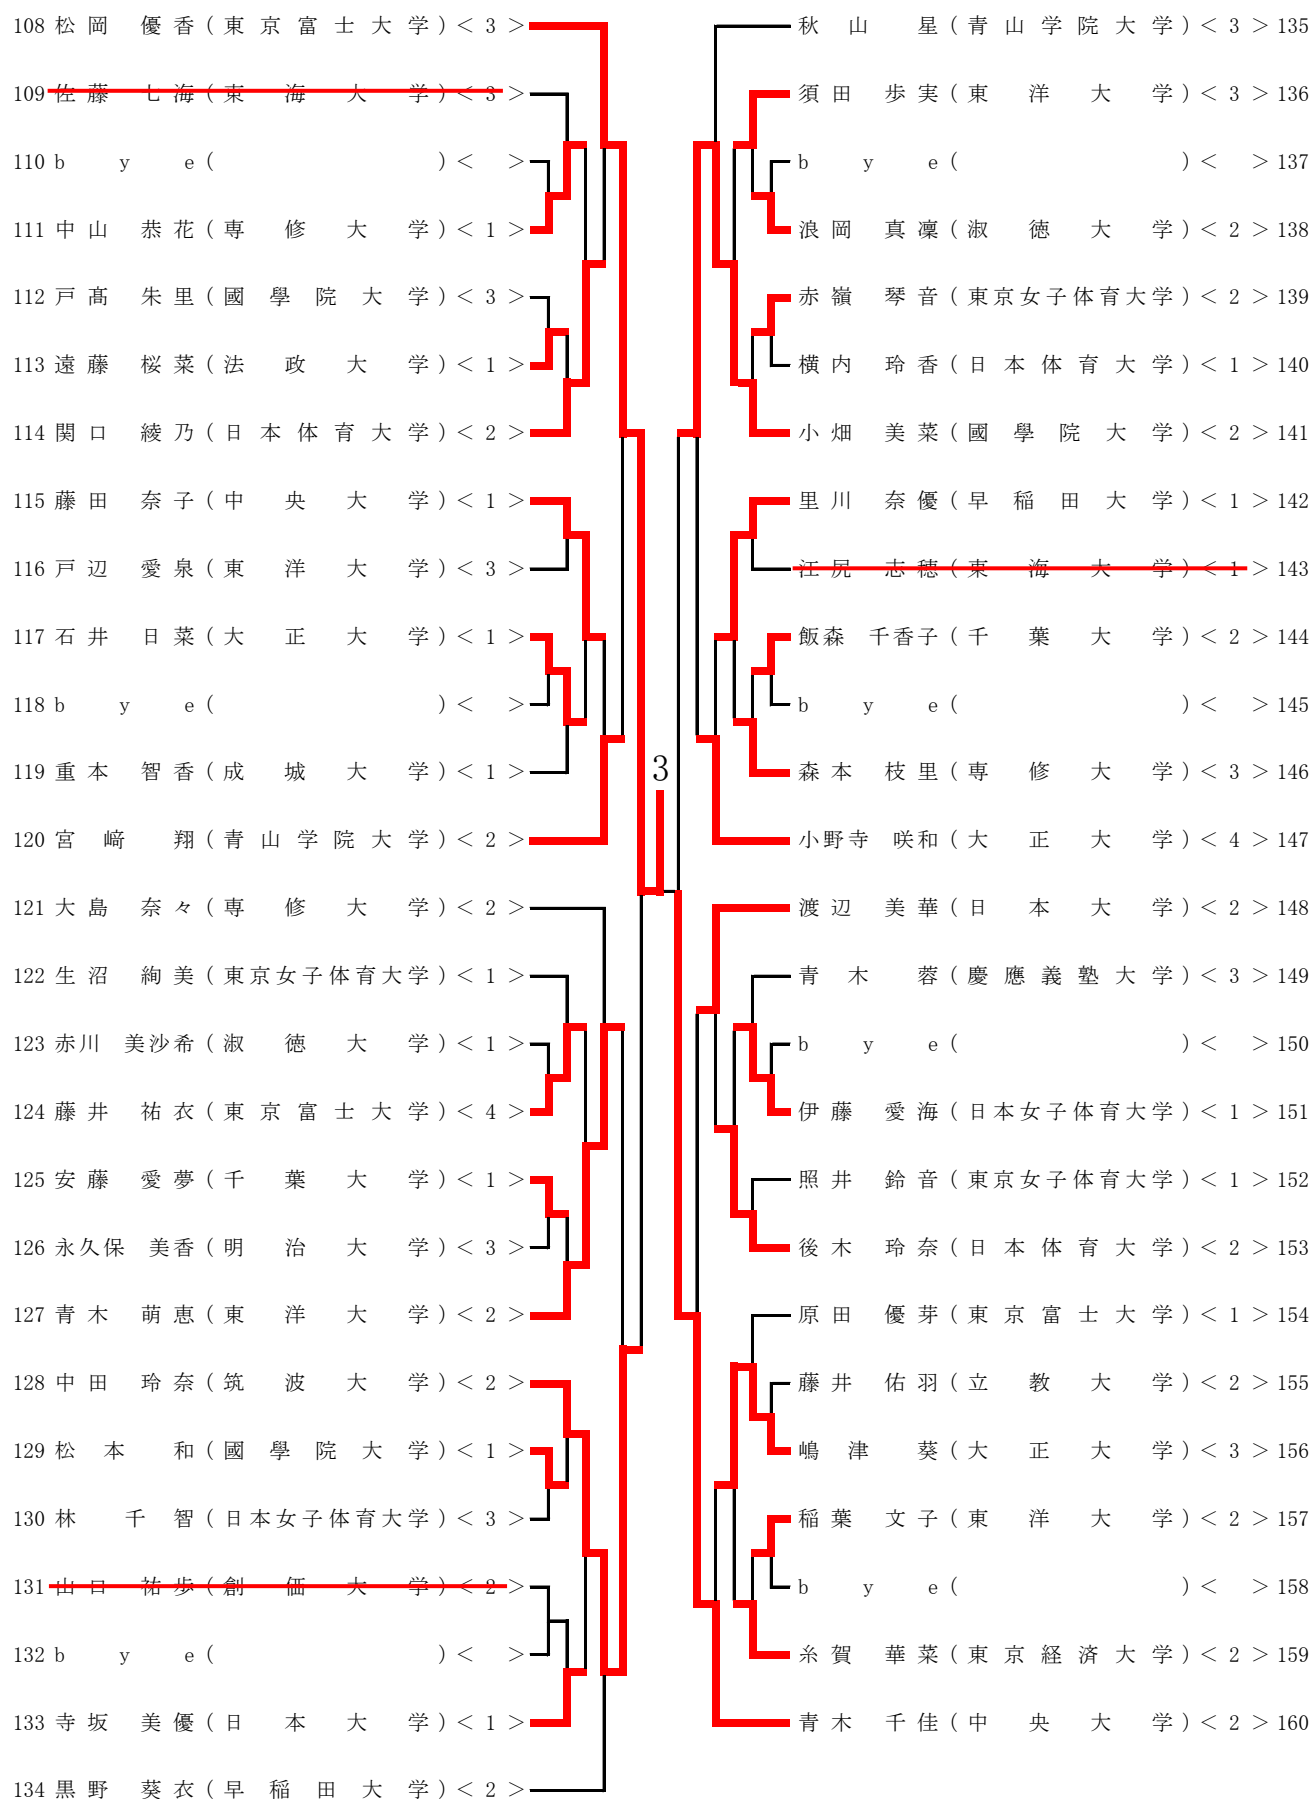

2020年(令和2年) 関東学生選手権大会 女子シングルス

1/4

2020年(令和2年) 関東学生選手権大会 女子シングルス

2/4

2020年(令和2年) 関東学生選手権大会 女子シングルス

3/4

2020年(令和2年) 関東学生選手権大会 女子シングルス

4/4