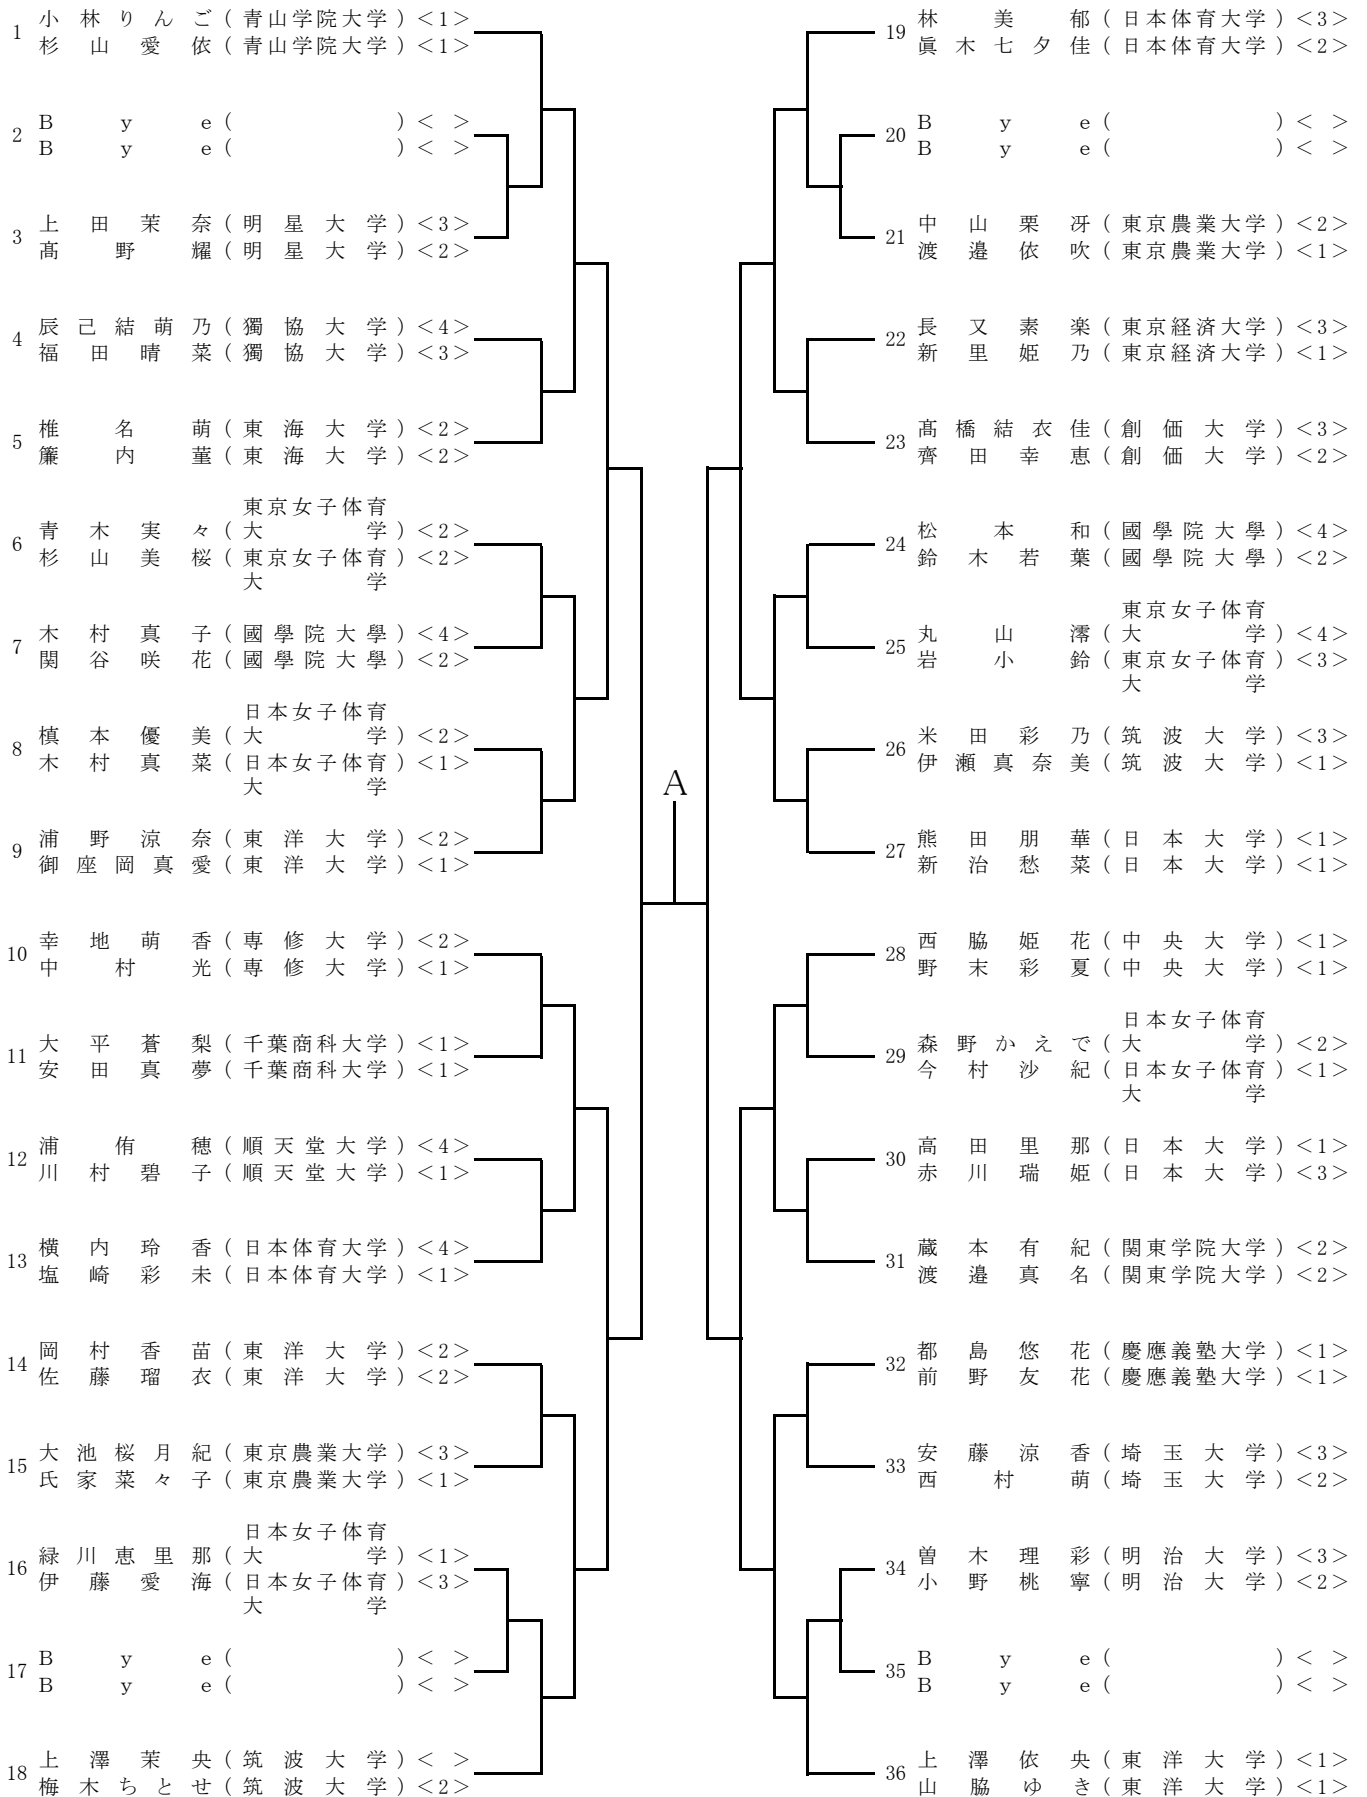

# 2023(R5)・関東学生卓球新人選手権大会・女子ダブルス

1/2

1R 2R 3R 4R SF F SF 4R 3R 2R 1R

# 2023(R5)・関東学生卓球新人選手権大会・女子ダブルス

2/2

1R 2R 3R 4R SF F SF 4R 3R 2R 1R