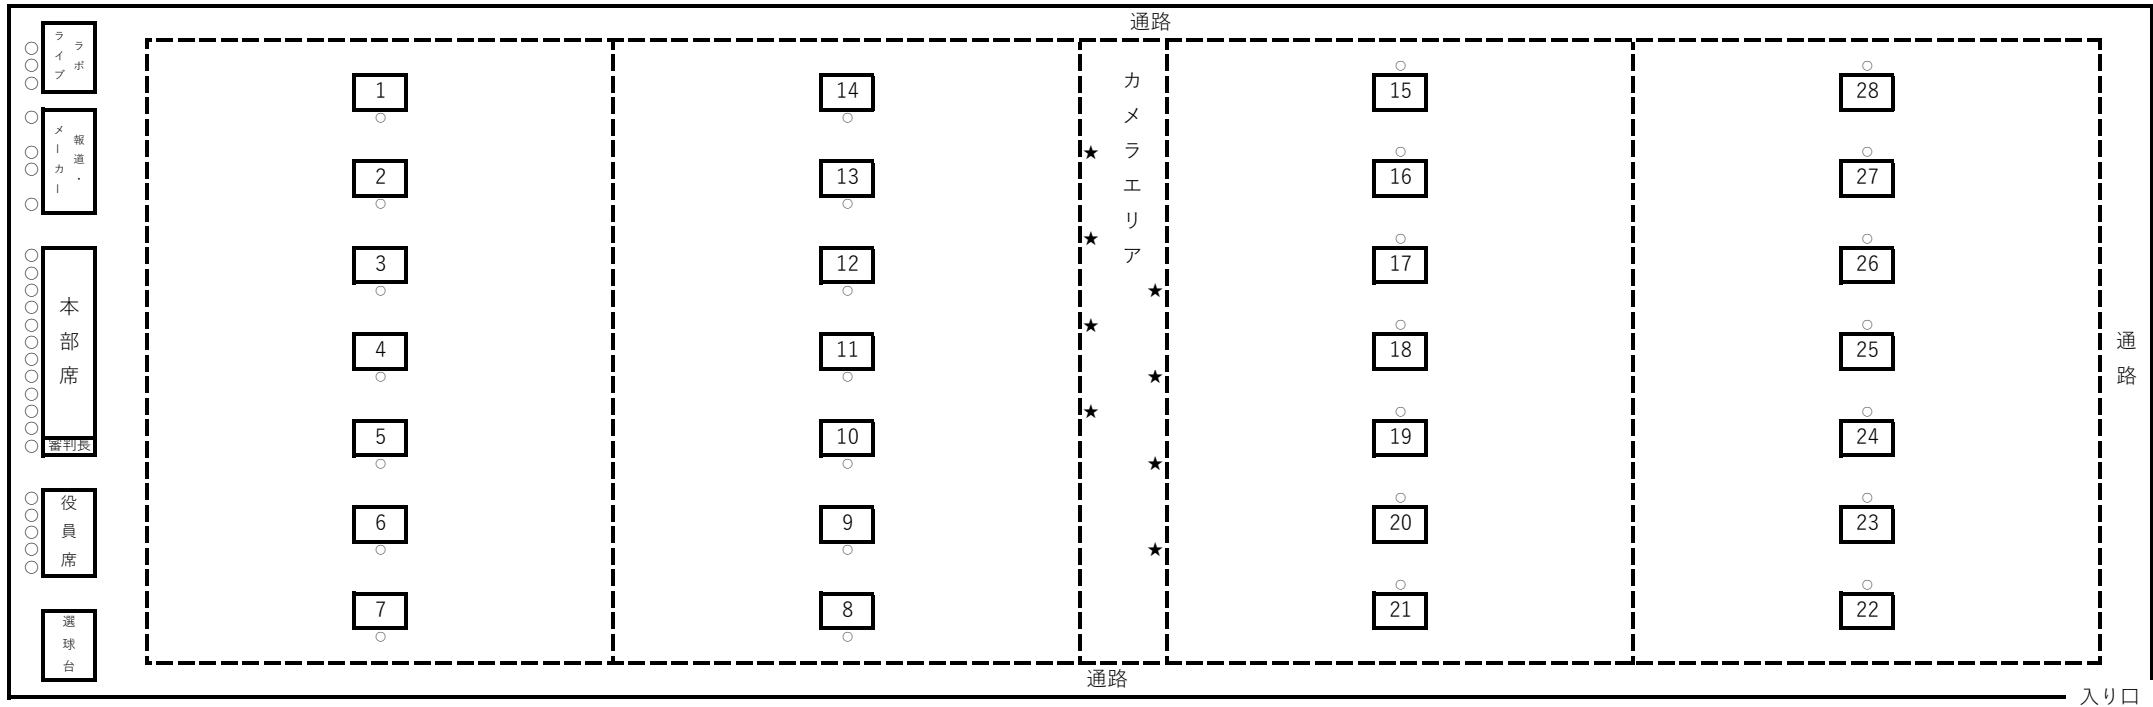

3階観客席 各大学配置図

※3階観客席の配置となります。同じ大学(男女で同じ席)で配置しております。

※観客席で食事をする際に、食べているときは会話をせず、会話をする際にはマスクを着用してください。

※退館時には使用した座席周りの清掃を行っていただきます。ゴミ袋を渡しますので、各大学男女代表者1名は本部席へ取りに来てください。

※試合が終わり審判を務めましたら速やかに帰るようにお願いします。

※観客席では必ずマスクを着用願います。

※応援は大声を出さず、拍手のみで行ってください。応援のための席の移動は禁止致します。

神奈川	神奈川	明星	明星	駒澤	法政	筑波	専修	中央	慶應義塾	埼玉工業	埼玉工業	日本体育	東京海洋	高崎経済	高崎経済	帝京	帝京
早稲田	神奈川	明星	明星	駒澤	法政	筑波	専修	中央	慶應義塾	慶應義塾	埼玉工業	日本体育	東京都市	東京都市	淑徳	埼玉	帝京
早稲田	神奈川	明星	明星	駒澤	法政	筑波	専修	中央	慶應義塾	慶應義塾	埼玉工業	日本体育	東京工科	東京工科	淑徳	埼玉	帝京
早稲田	神奈川	明星	千葉商科	駒澤	法政	成城	専修		慶應義塾		埼玉工業	東京富士	東京理科	東京理科	高千穂	埼玉	帝京
早稲田	神奈川	東京学芸	千葉商科	駒澤	創価	創価	立教	立教	獨協	獨協	埼玉工業	東京富士	文教	文教	高千穂	埼玉	帝京
		東京学芸	千葉商科	千葉商科	創価	創価	立教	立教	獨協	獨協	武蔵	武蔵	横浜市立	横浜市立	電気通信		

					青山学院		一橋		日本		明治学院						
東京	関東学院	関東学院			青山学院		東京経済		日本		日本女子体育		東京農工				
東京	関東学院	東洋			國學院		東京経済		日本		東京女子体育						
東京	明治	東洋			國學院		横浜国立		日本		東京女子体育		順天堂				
東京	明治	東洋			國學院		成蹊		大正		東京農業		工学院				
東京	明治	東洋			國學院		成蹊		大正		東京農業		東海		白鷗		
東京	千葉工業	明治	明治	東洋	國學院		成蹊		大正		東京外国語	東京外国語	東京農業	東海	東海	白鷗