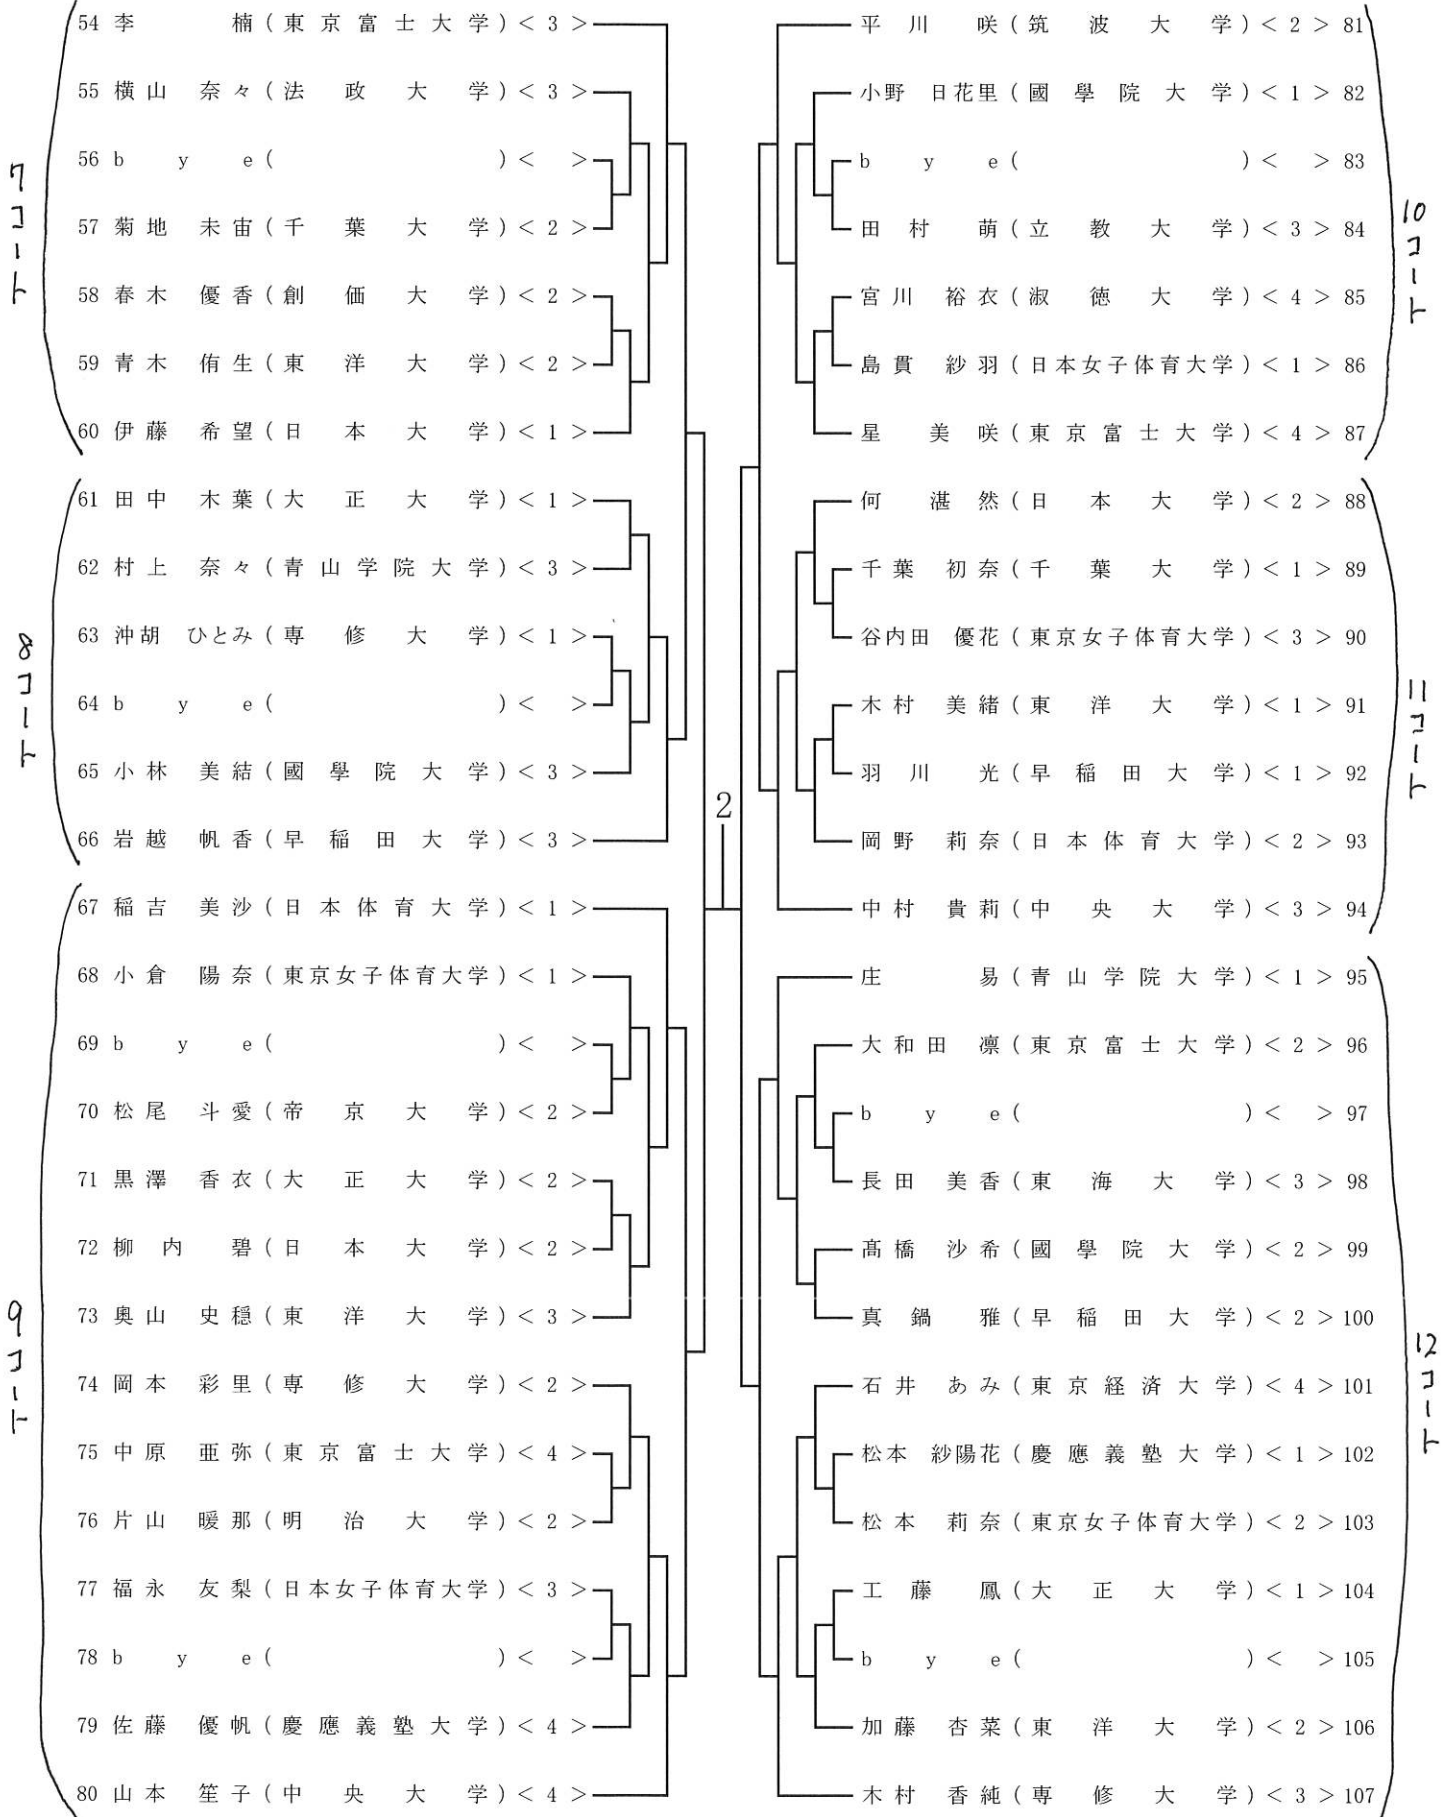

2020年(令和2年) 関東学生選手権大会 女子シングルス

1/4

2020年(令和2年) 関東学生選手権大会 女子シングルス

2/4

2020年(令和2年) 関東学生選手権大会 女子シングルス

3/4

2020年(令和2年) 関東学生選手権大会 女子シングルス

4/4