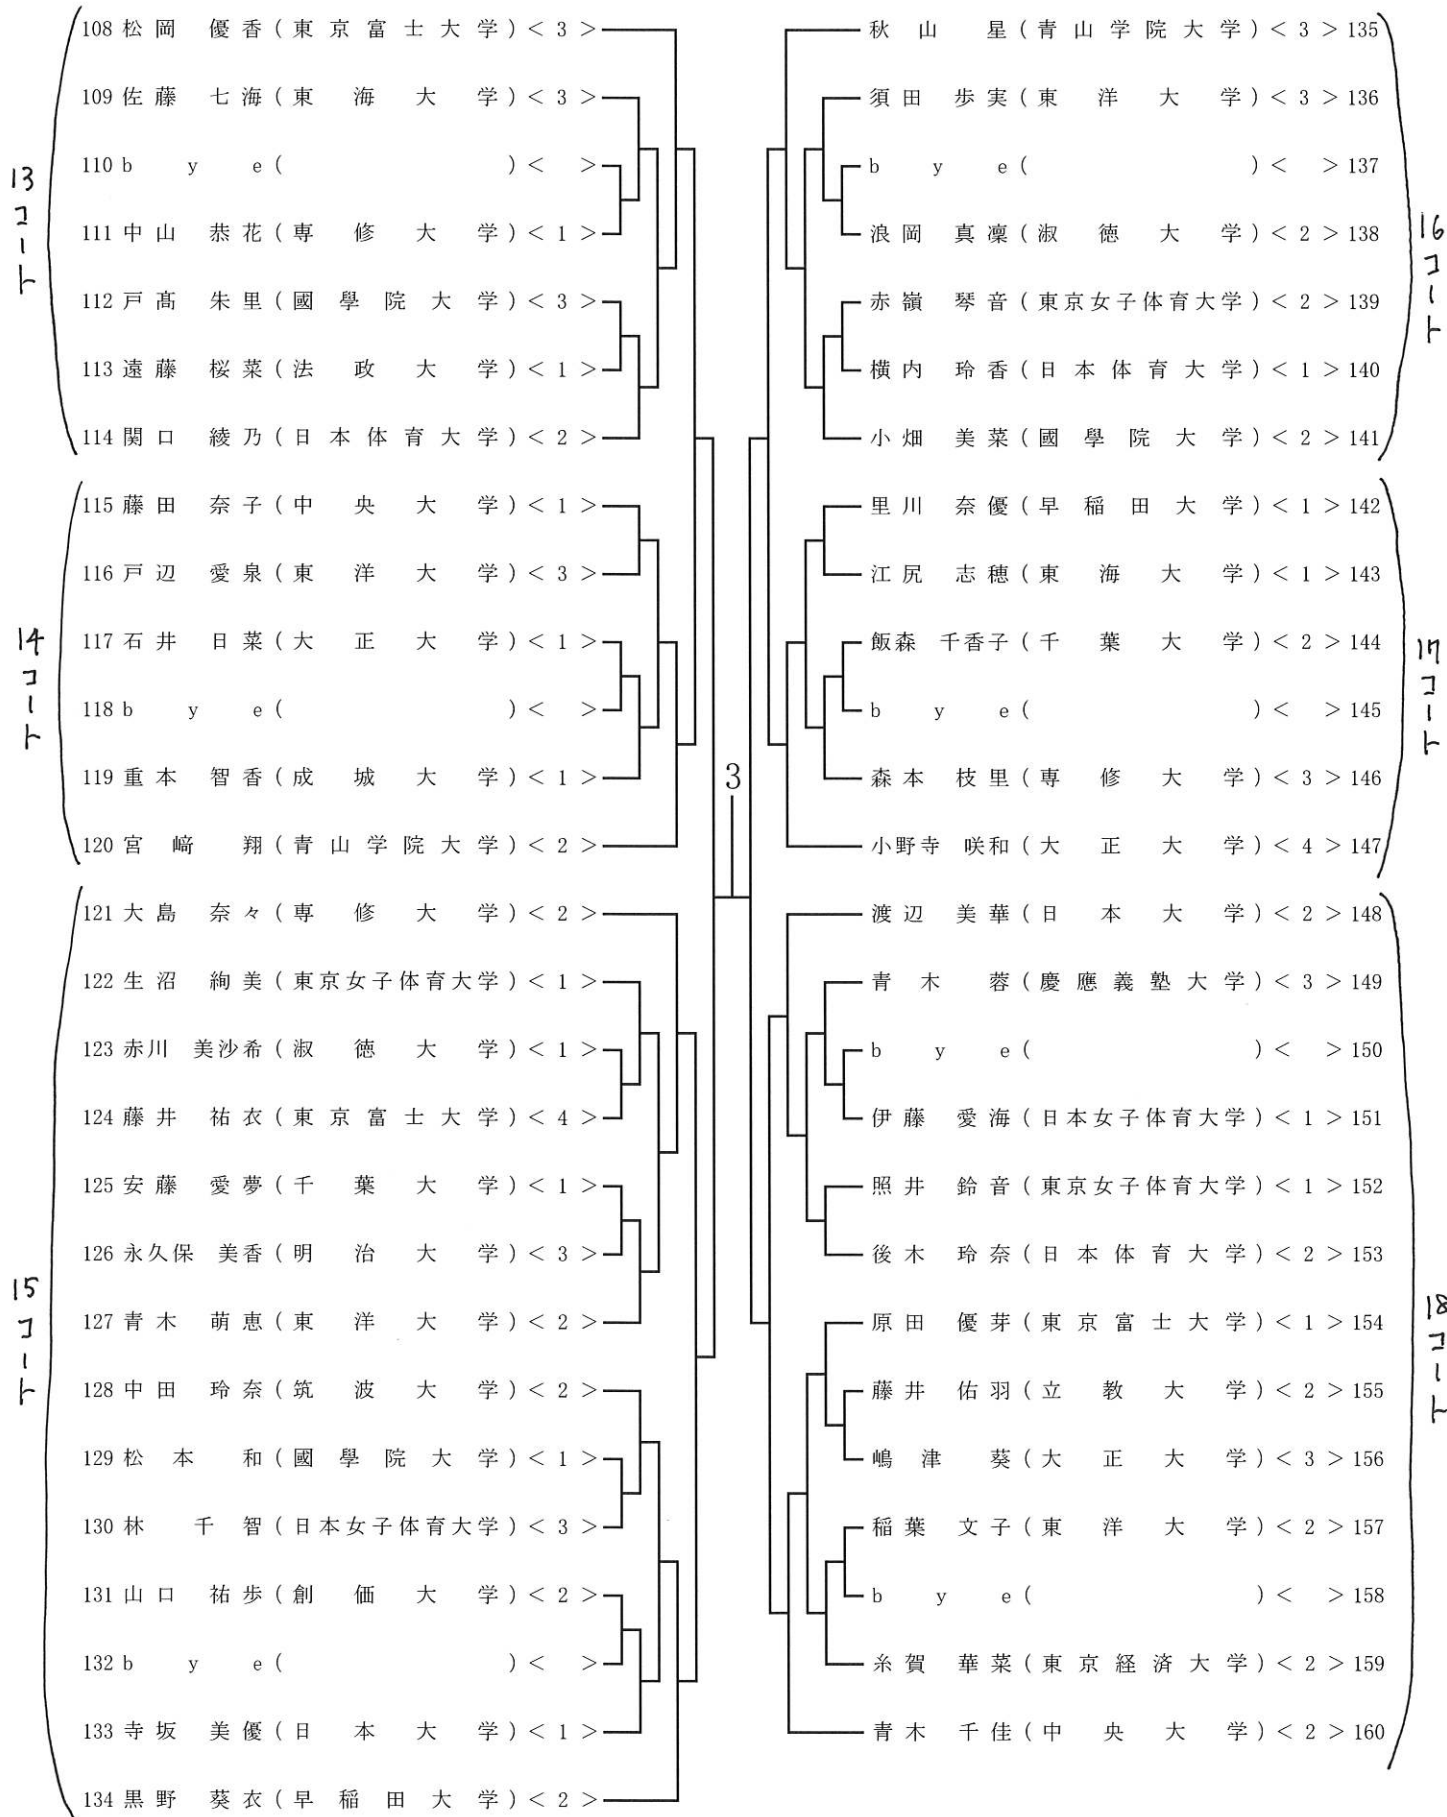

2020年(令和2年) 関東学生選手権大会 女子シングルス

1/4

2020年(令和2年) 関東学生選手権大会 女子シングルス

2/4

2020年(令和2年) 関東学生選手権大会 女子シングルス

3/4

2020年(令和2年) 関東学生選手権大会 女子シングルス

4/4