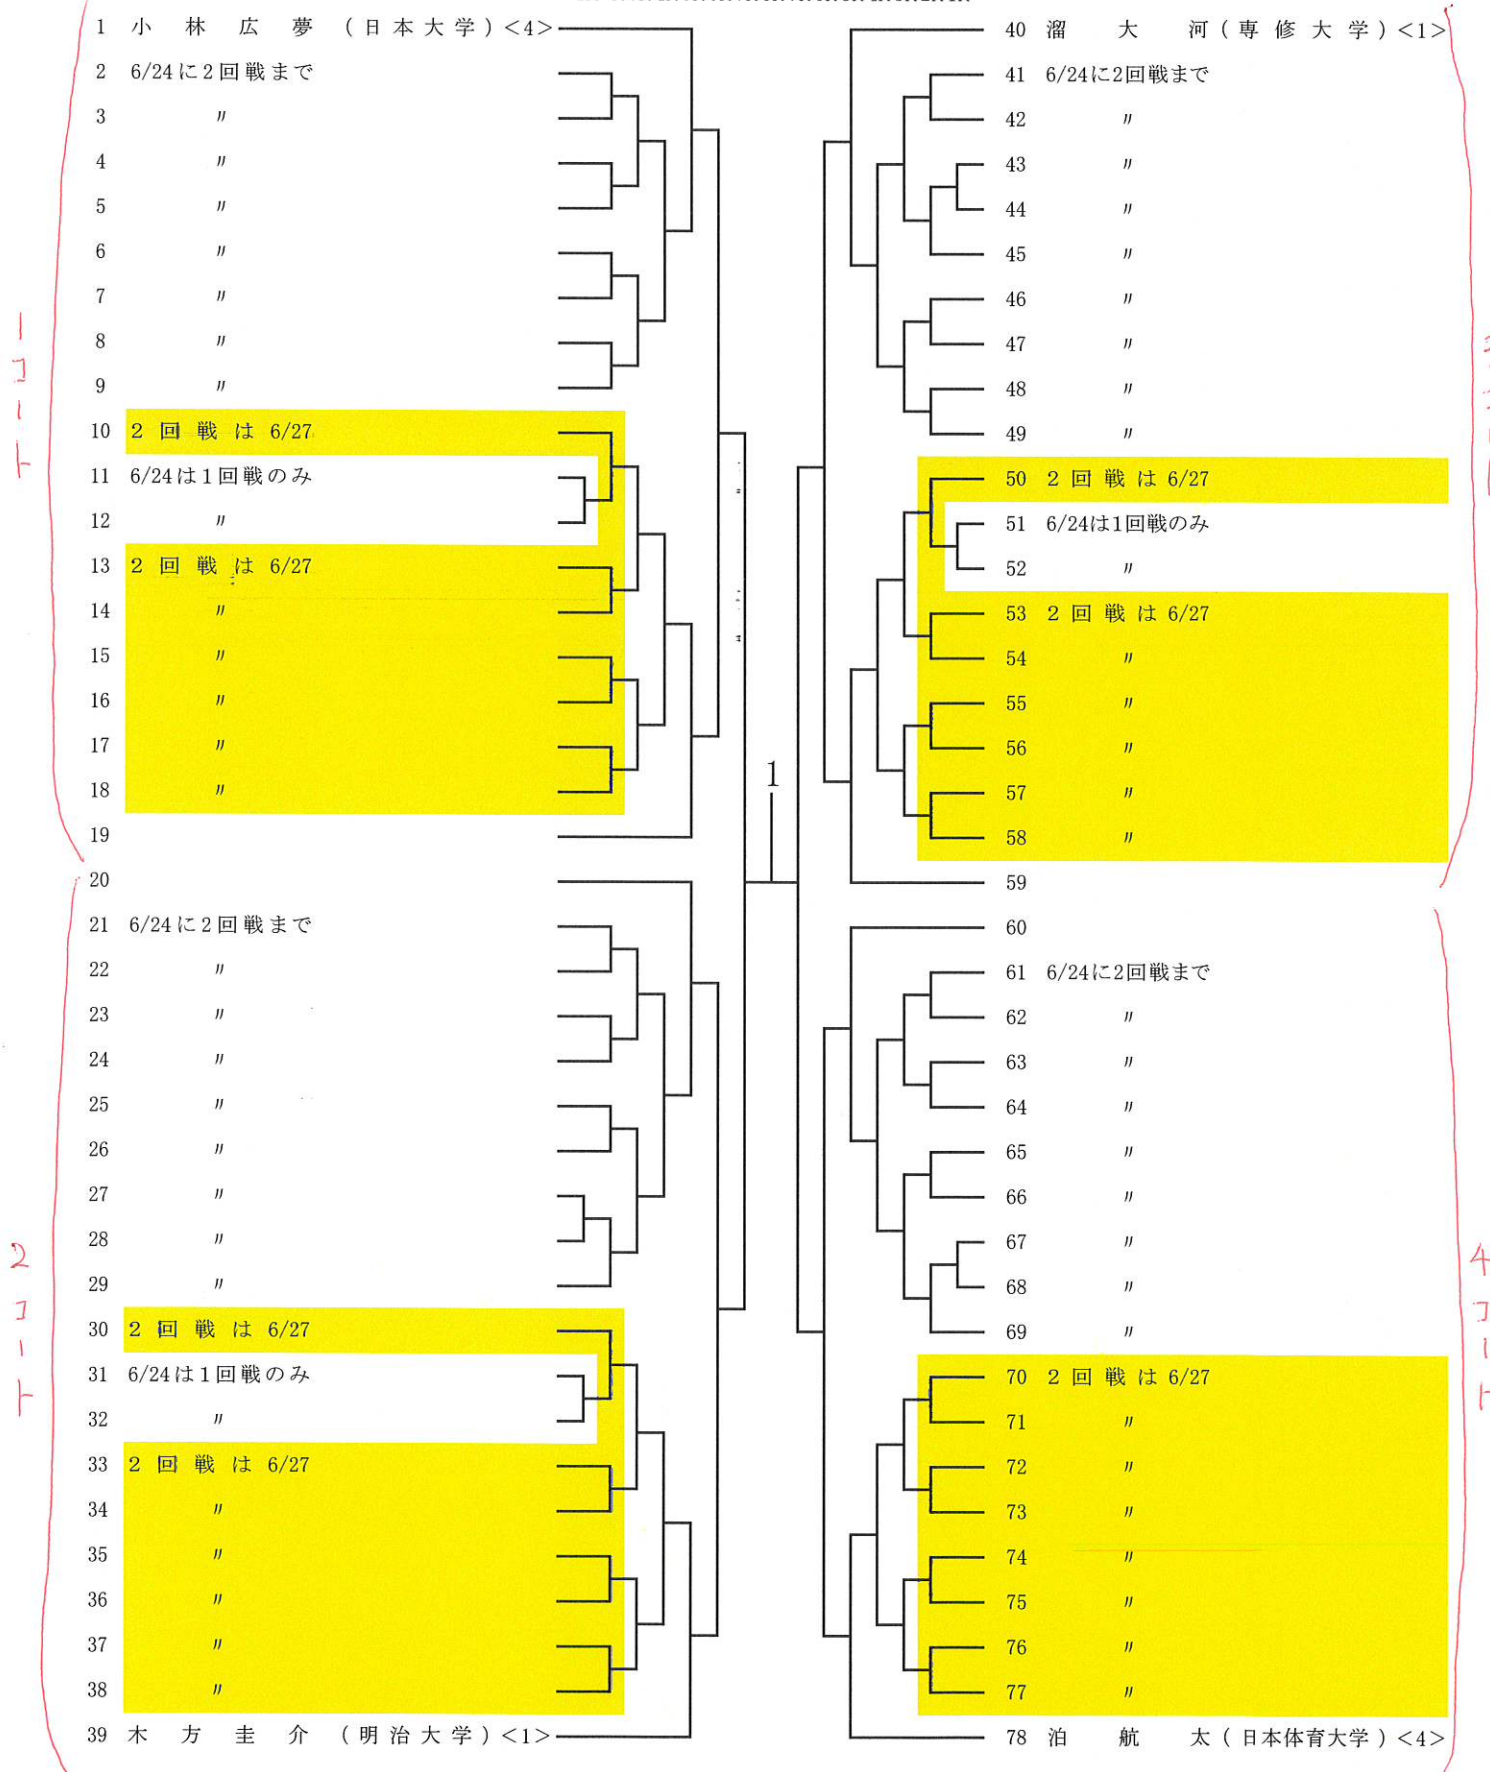

2024年(令和6年度)・関東学生選手権大会・男子シングルス・進行注意

※各コートの後半部分の2回戦は6/27(木)に行います。

1R 2R 3R 4R 5R 6R 7R 8R 7R 6R 5R 4R 3R 2R 1R

1コート

2コート

3コート

4コート