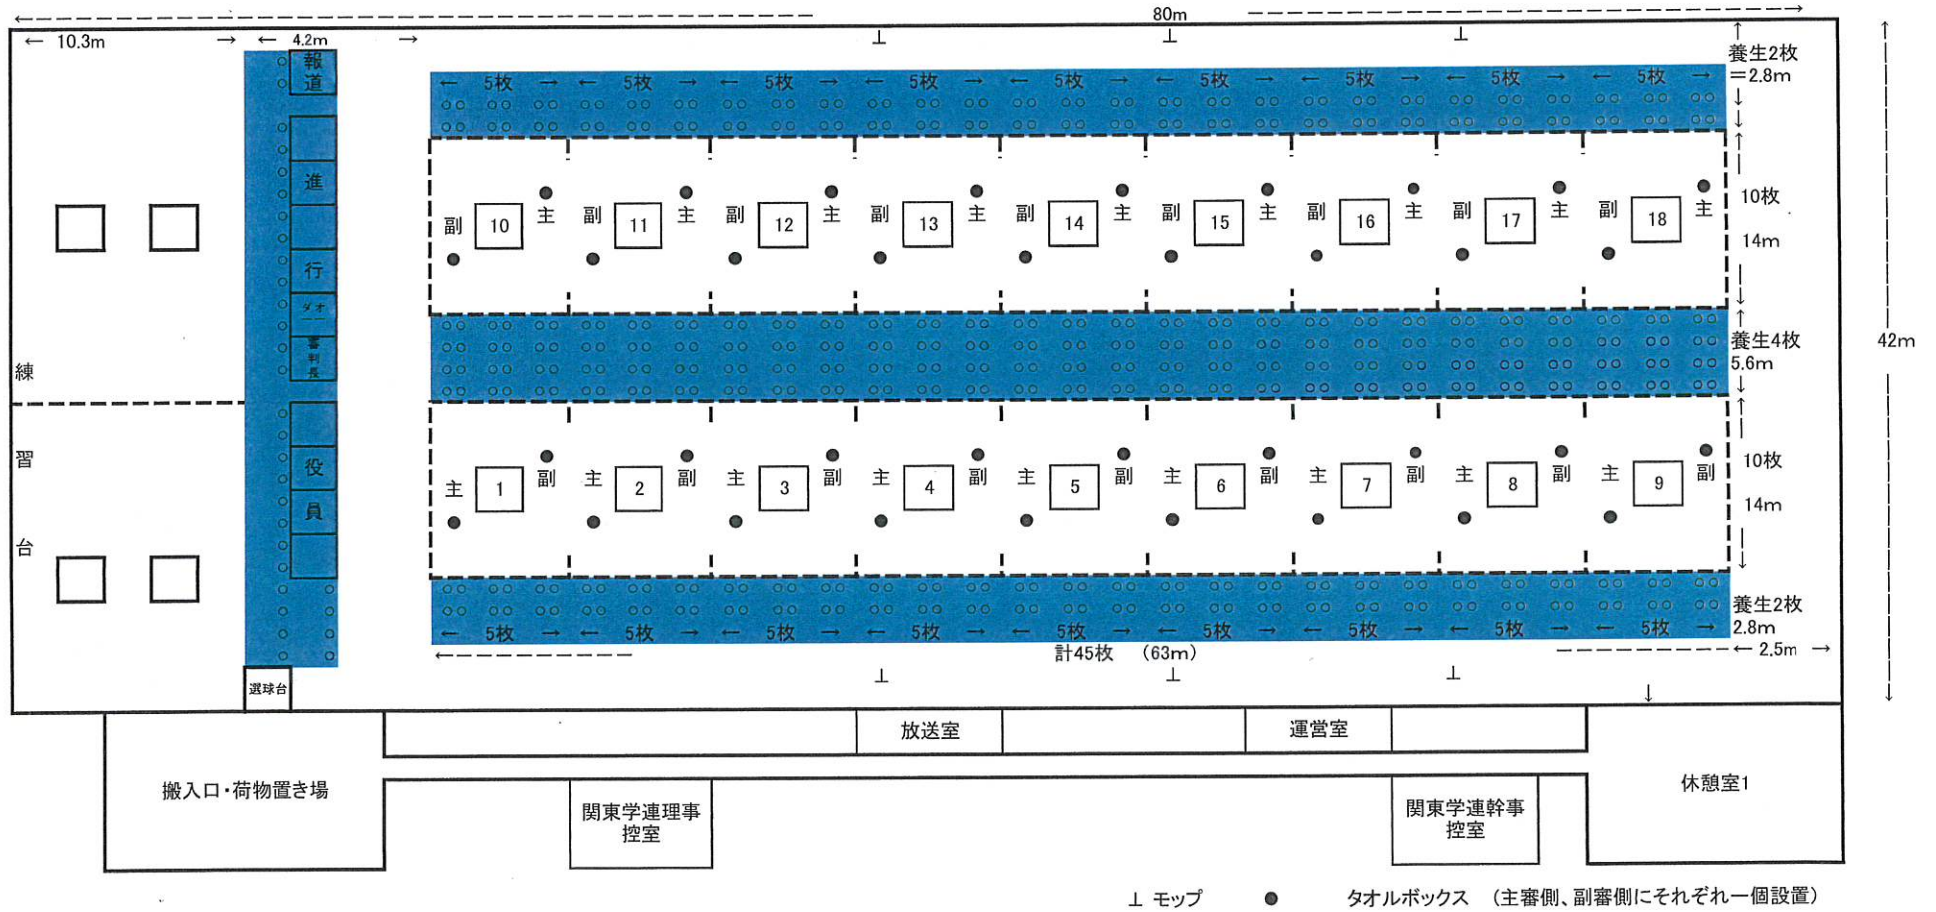

関東学生リーグ戦・1・2部（5/10～12）所沢体育館・レイアウト

関東学生リーグ戦・1部（5/20～21）代々木第2体育館・レイアウト
※従来から、1コートと2コートの配置が逆になっています。ご注意ください。