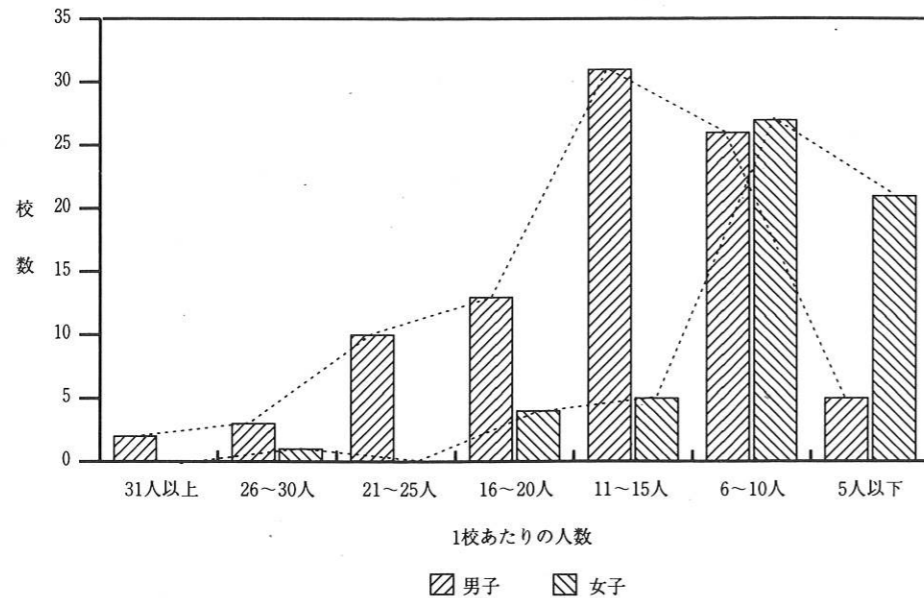

平成9年度関東学生卓球連盟役員

(全体傾向一覽)

男子

人数	1部	2部	3部	4部	5部	6部	編成外	合計
31人以上		1		1				2
26~30人			2	1				3
21~25人	2	1	3	3	1			10
16~20人	2	2	4	3	2			13
11~15人	2	2	2	8	12	5		31
6~10人			1	7	7	9	2	26
5人以上				1	1	1	2	5
合計	6	6	12	24	23	15	4	90

女子

人数	1部	2部	3部	4部	5部	編成外	合計
31人以上							0
26~30人		1					1
21~25人							0
16~20人	2	1	1				4
11~15人	2	2		1			5
6~10人	2	2	9	12	2		27
5人以下			2	9	2	8	21
合計	6	6	12	22	4	8	58

名誉会長	檜山 與八郎 (日本大出身)		
顧問	矢尾板 弘 (日本大出身)	石川 正美 (慶應大出身)	
	蒲田 善一郎 (早稲田大出身)	高田 稔 (東農大出身)	
	森 武 (早稲田大出身)	等々力 肇 (筑波大出身)	
常任相談役	清水 斉 (中央大出身)		
会長	佐藤 行信 (大正大出身)		
副会長	児玉 圭司 (明治大出身)	木村 正人 (青学大出身)	
	伊澤 孝 (早稲田大出身)		
会計監査	山田 照市 (大正大出身)	田辺 勝 (立教大出身)	
理事長	斉藤 進 (日本大OB)		
副理事長	渋谷 五郎 (明治大監督)	原田 宜亮 (立正大OB)	
理事	小野 博良 (専修大監督)	加持 一男 (大正大監督)	
	鈴木 一雄 (中央大監督)	葛西 順一 (早稲田大監督)	
	沼田 政之 (埼玉大監督)	白井 常祥 (淑徳短大監督)	
	安藤 真太郎 (筑波大監督)	西村 卓二 (富士短大監督)	
	仁王 聖雄 (駒沢大監督)	永瀬 治一郎 (日本大監督)	
	大霜 安裕 (日体大監督)	武山 嘉成 (慶應大OB)	
	小川 敏夫 (筑波大OB)	星野 一朗 (立教大OB)	
	鈴木 達也 (東海大OB)	河合 英一 (専修大出身)	
	福島 萬治 (専修大出身)	黒羽 隆二 (国学院大出身)	
	森 治 (専門学校選出)	須藤 一明 (大正大出身)	
	恒川 明久 (専修大出身)	小田 晶子 (東女体大出身)	
幹事長	佐々木 基之 (明治大)		
副幹事長	朝烏 寧 (日本大)		
会計	中野 宏美 (中央大)		
学生理事	田村 憲一 (早稲田大)	吉崎 寿津代 (大正大)	諏訪本 光弘 (日体大)
	林 奈那 (東女体大)	坂井 太一 (専修大)	
技術員	山本 和也 (明治大)	村上 裕和 (専修大)	仲村 錦治郎 (大正大)
	長谷川 幸弘 (中央大)	竹谷 康一 (筑波大)	田澤 俊之 (早稲田大)
	周 暉 (埼玉工大)	寺本 功一 (駒沢大)	村田 充史 (青学大)
	八島 秀隆 (日本大)	清水 敬大 (法政大)	細川 和晃 (日体大)
	大柿 柴保 (専修大)	河村 朋枝 (青学大)	塩見 亜矢子 (大正大)
	高橋 美智子 (淑徳短大)	浜田 華奈子 (中央大)	米倉 知子 (筑波大)
	山田 美左江 (富士短大)	山川 加奈子 (日本大)	小堀 斗志子 (日体大)
	上田 里香 (東女体大)	小池 朱実 (早稲田大)	小林 誉 (慶應大)