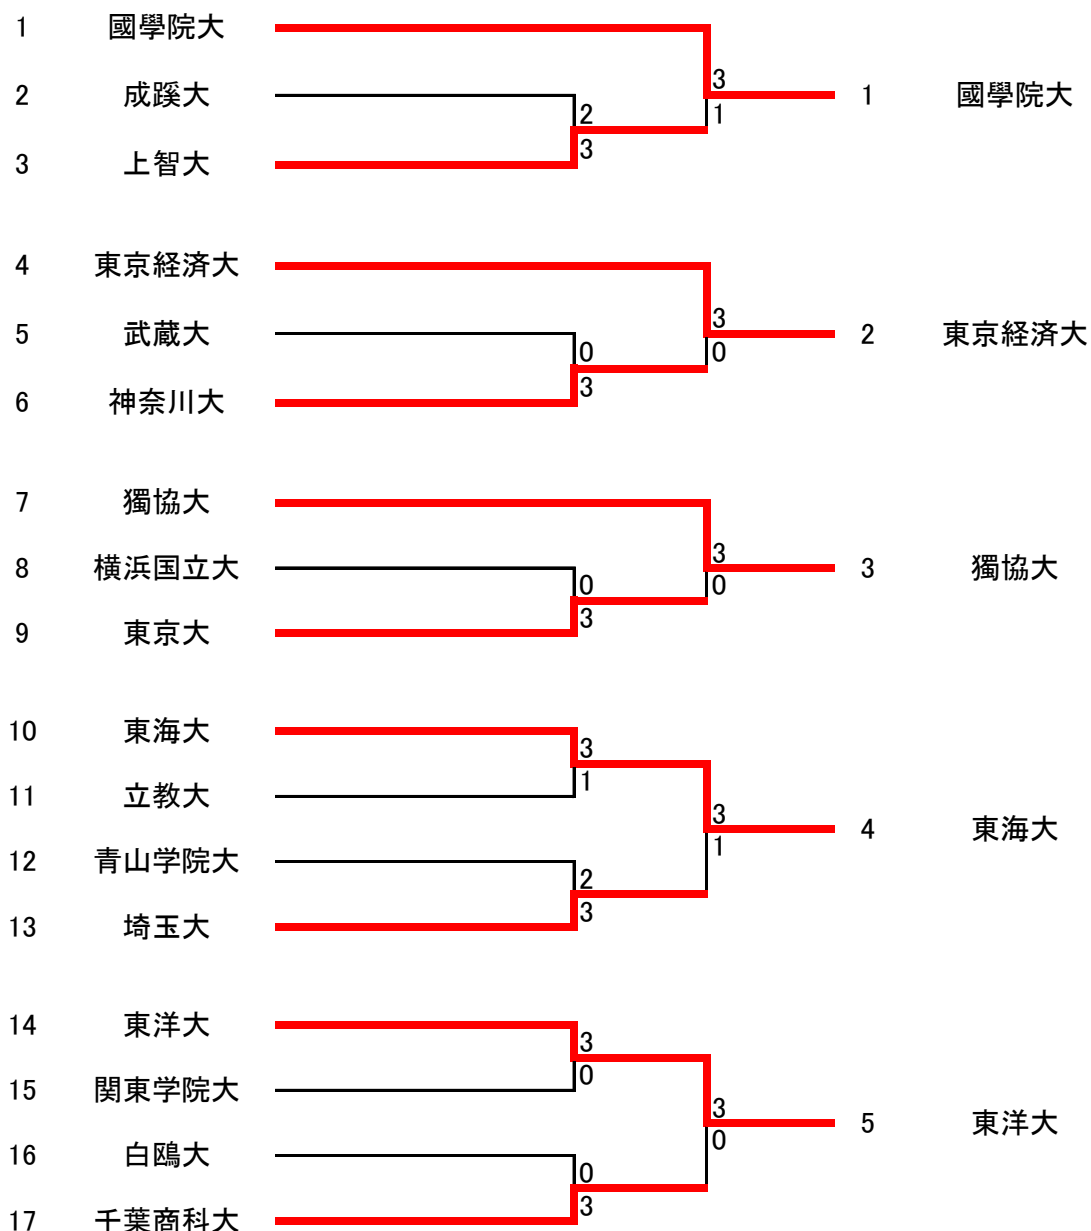

2019年(令和元年度)・第89回・全日本大学総合卓球選手権大会・団体の部

関東地区予選会 結果

2019年(令和元年)5月27日(月)
駒沢屋内球技場

男子

・無条件出場校(前年度ランキング8位まで) 7校
専修大、明治大、筑波大、中央大、早稲田大、法政大、埼玉工業大

・関東学連推薦校(春リーグ2部4位まで) 5校
日本大、駒澤大、日本体育大、大正大、慶応義塾大

2019(R1) インカレ関東予選・男子 予選通過 6校

女子

・無条件出場校(前年度ランキング8位まで) 6校
早稲田大、中央大、日本大、青山学院大、大正大、國學院大

・関東学連推薦校(春リーグ2部4位まで) 6校
東京富士大、専修大、日本体育大、筑波大、東洋大、淑徳大

2019(R1) インカレ関東予選・女子 予選通過 6校