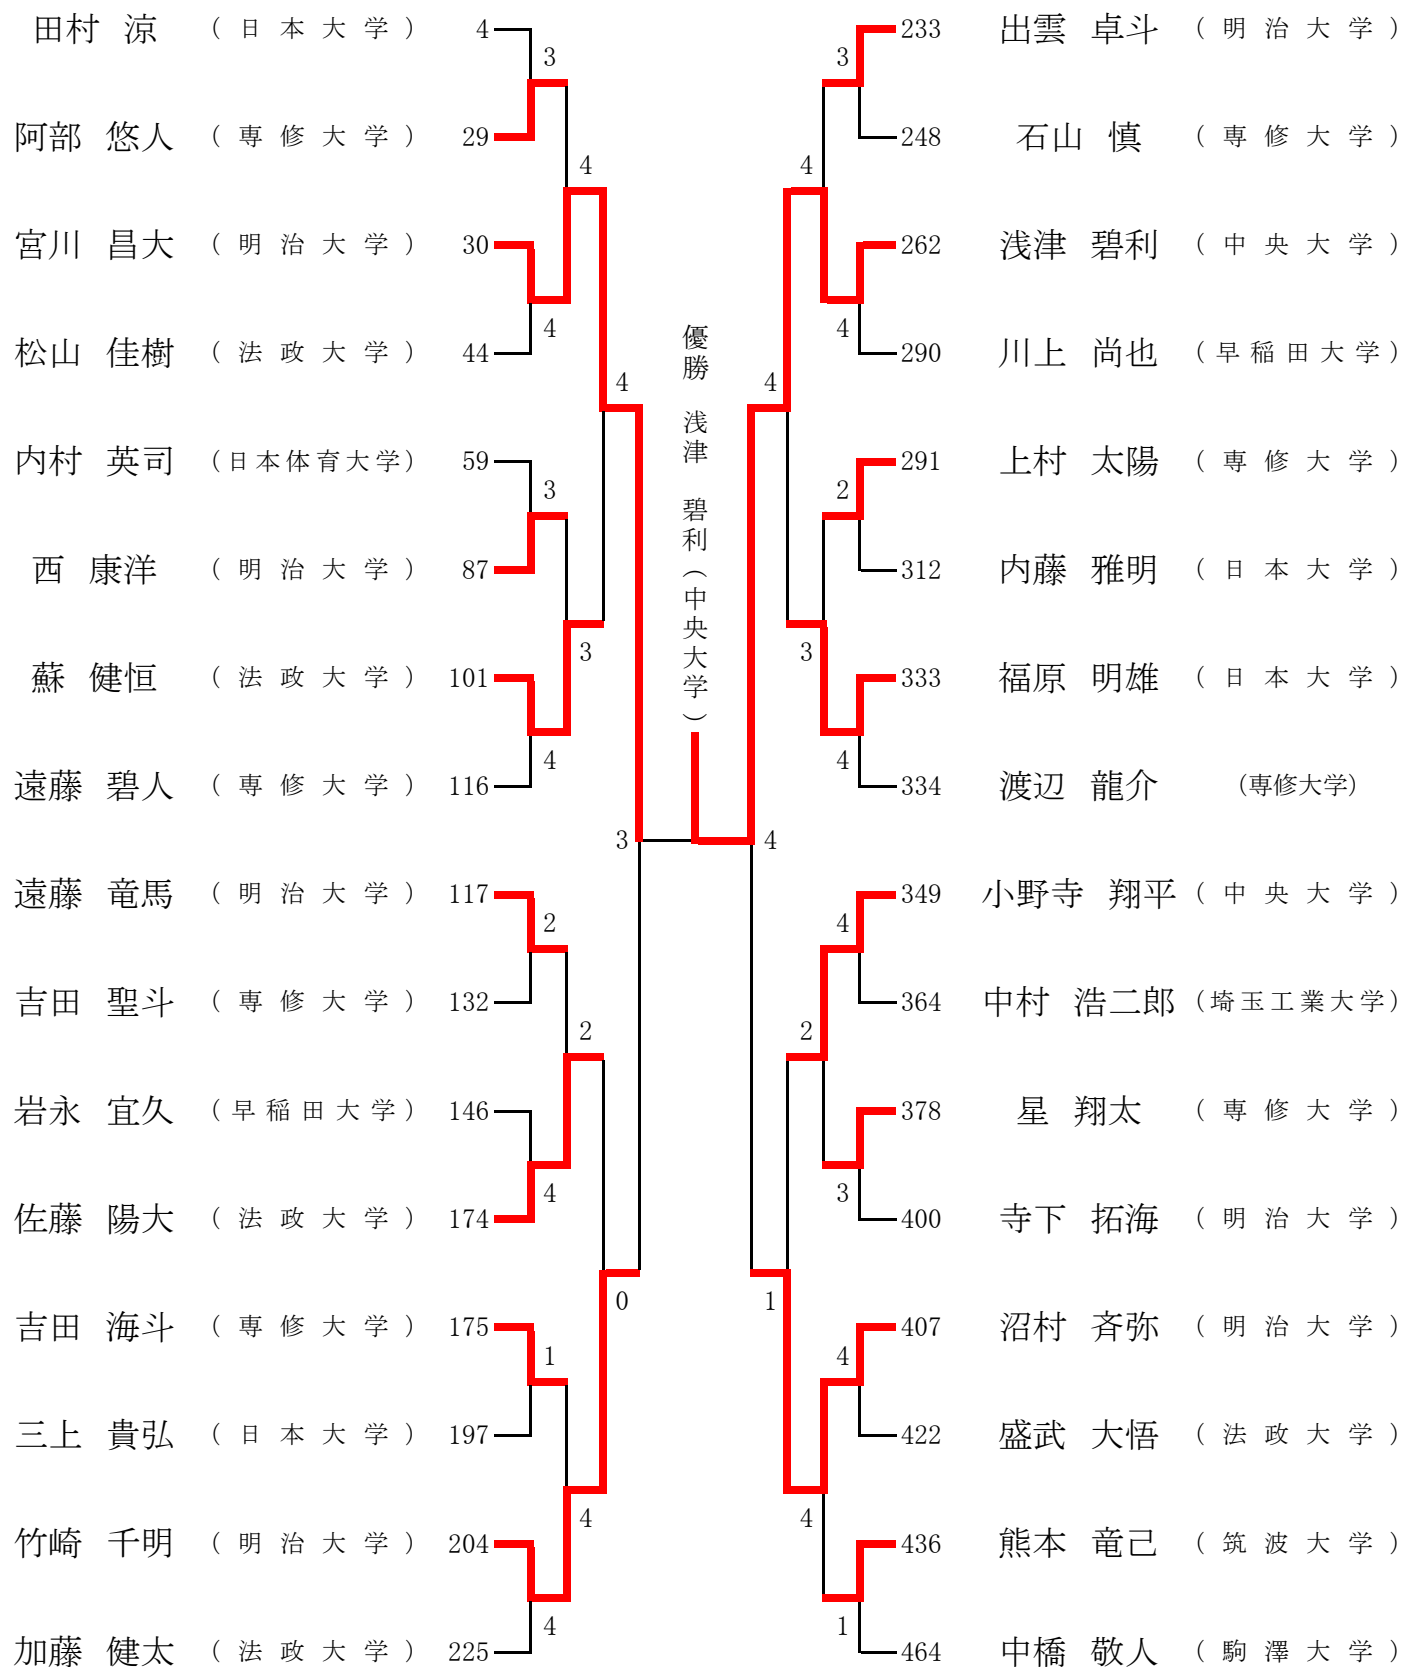

2020年(令和2年) 関東学生選手権大会 男子シングルス・ベスト32

2020年(令和2年) 関東学生選手権大会 女子シングルス・ベスト32