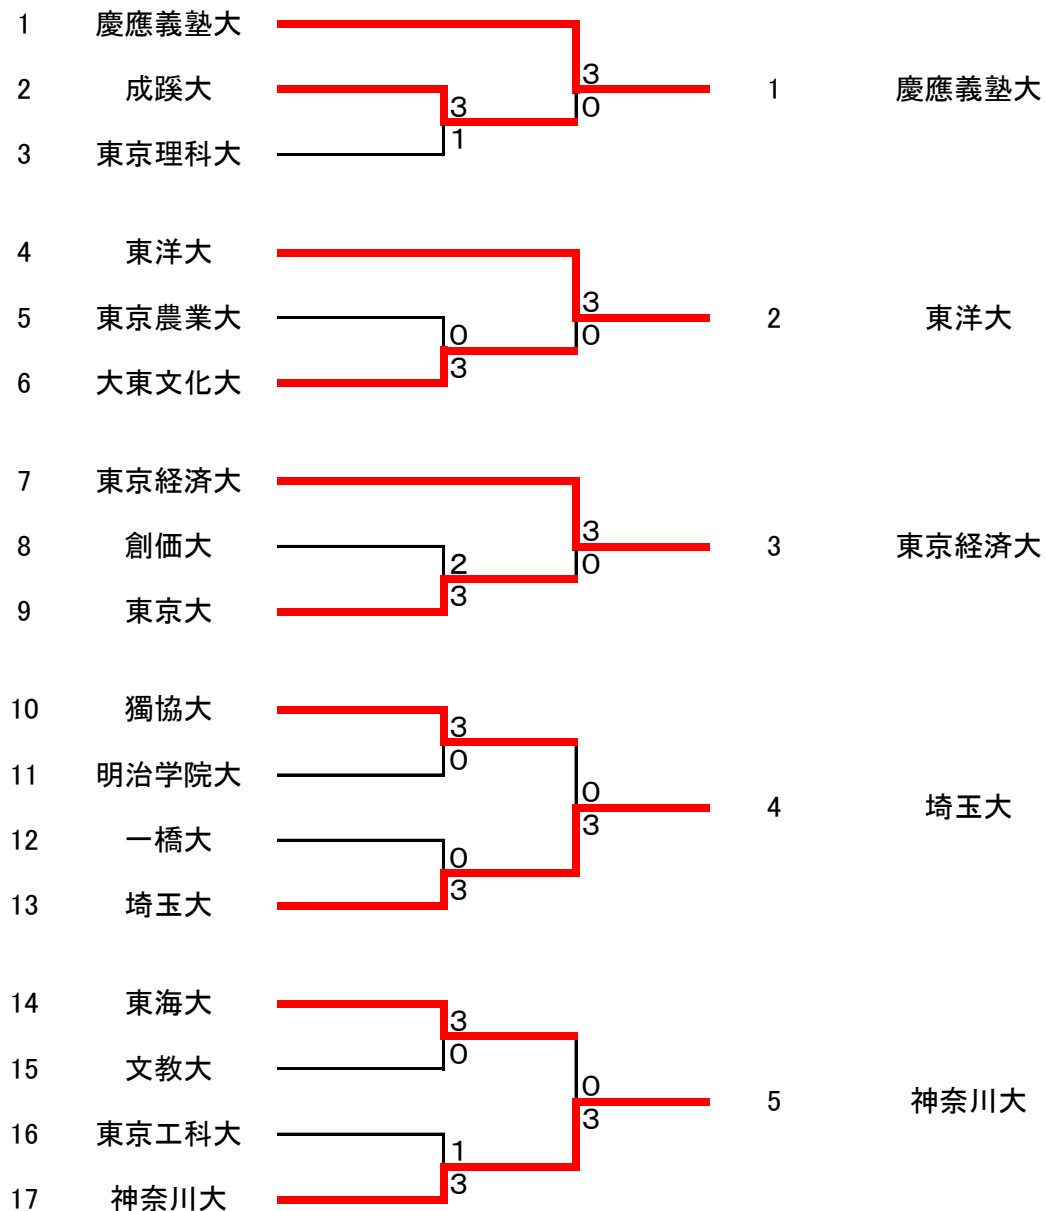

2021年(令和3年度)・第90回・全日本大学総合卓球選手権大会・団体の部

関東地区予選会 結果

2021年(令和3年)5月22日(土)  
和光市総合体育館

男子

・無条件出場校(前回ランキング8位まで) 6校  
筑波大、専修大、中央大、日本体育大、法政大、埼玉工業大

・関東学連推薦校(リーグ戦編成2部4位まで) 6校  
明治大、早稲田大、駒澤大、大正大、日本大、國學院大

2021(R3) インカレ関東予選・男子

## 女子

- ・無条件出場校(前回ランキング8位まで) 6校  
東洋大、中央大、青山学院大、専修大、淑徳大、日本大
- ・関東学連推薦校(リーグ戦編成2部4位まで) 6校  
早稲田大、東京富士大、筑波大、日本体育大、大正大、國學院大