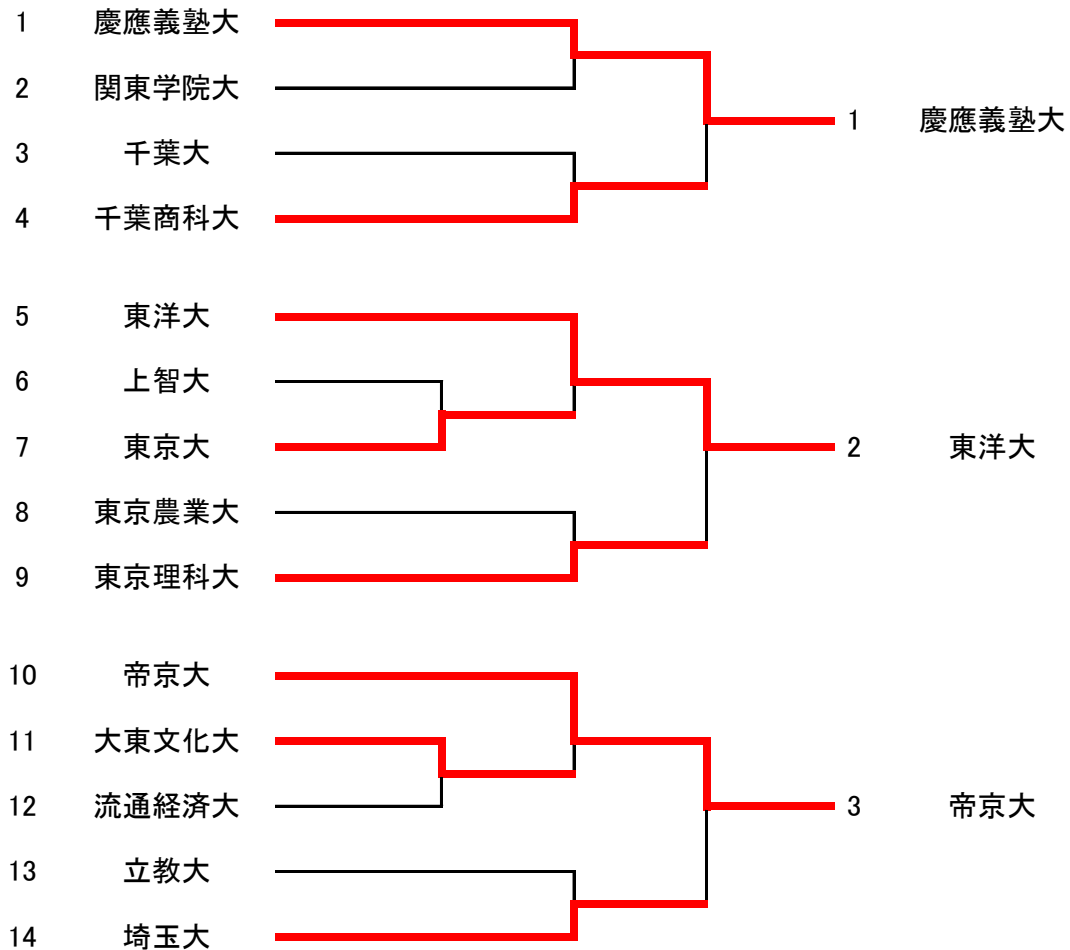

2022年(令和4年度)・第91回・全日本大学総合卓球選手権大会・団体の部

関東地区予選会 結果

2022年(令和4年)5月30日(月)
駒沢体育館

男子

- ・無条件出場校(前回ランキング8位まで) 5校
明治大、日本大、中央大、日本体育大、早稲田大
- ・関東学連推薦校(リーグ戦編成2部4位まで) 7校
専修大、筑波大、駒澤大、法政大、國學院大、大正大、埼玉工業大

2022(R4) インカレ関東予選・男子

女子

- ・無条件出場校(前回ランキング8位まで) 5校
早稲田大、専修大、東京富士大、日本体育大、國學院大
- ・関東学連推薦校(リーグ戦編成2部4位まで) 7校
中央大、東洋大、日本大、筑波大、青山学院大、大正大、東京経済大

2022(R4) インカレ関東予選・女子