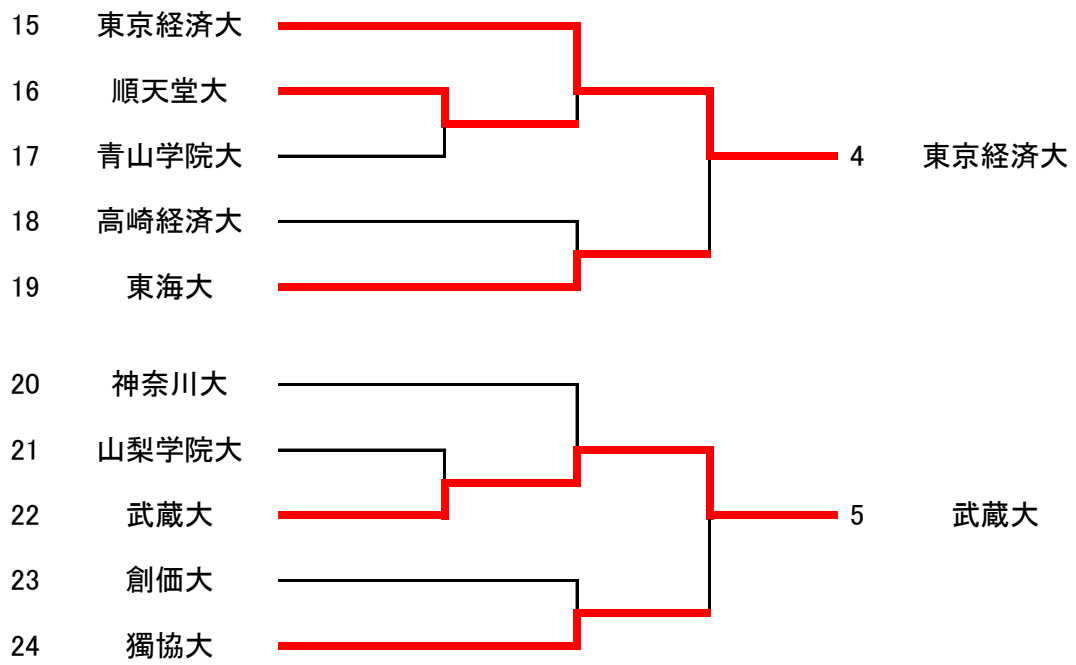

2022年(令和4年度)・第91回・全日本大学総合卓球選手権大会・団体の部

関東地区予選会 結果

2022年(令和4年)5月30日(月)
駒沢体育館

男子

- ・無条件出場校(前回ランキング8位まで) 5校
明治大、日本大、中央大、日本体育大、早稲田大
- ・関東学連推薦校(リーグ戦編成2部4位まで) 7校
専修大、筑波大、駒澤大、法政大、國學院大、大正大、埼玉工業大

2022(R4) インカレ関東予選・男子

女子

- ・無条件出場校(前回ランキング8位まで) 5校
早稲田大、専修大、東京富士大、日本体育大、國學院大
- ・関東学連推薦校(リーグ戦編成2部4位まで) 7校
中央大、東洋大、日本大、筑波大、青山学院大、大正大、東京経済大

2022(R4) インカレ関東予選・女子