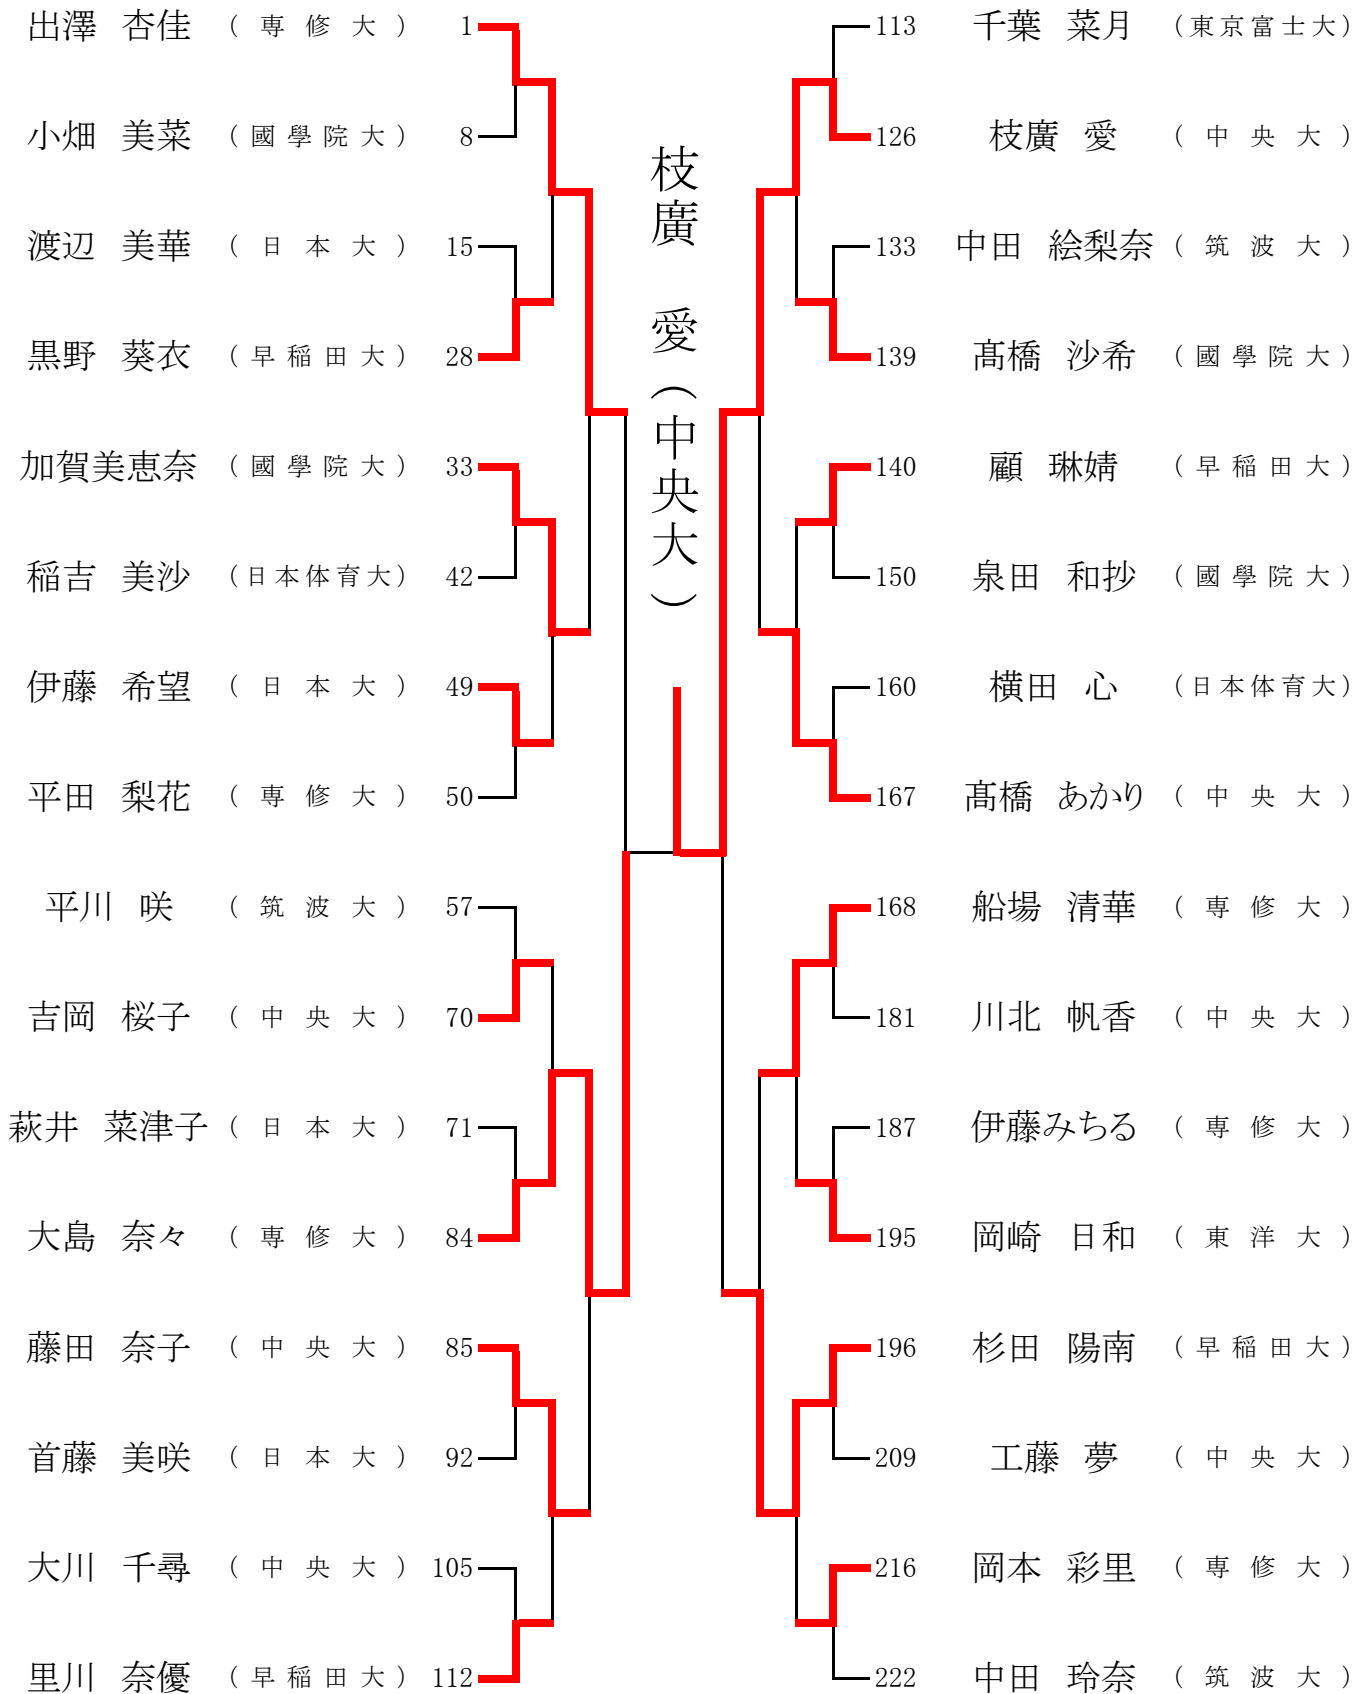

2022年(令和4年度)・関東学生選手権大会 男子シングルス・上位トーナメント

2022年(令和4年度)・関東学生選手権大会 男子ダブルス・上位トーナメント

2022年(令和4年度)・関東学生選手権大会 女子シングルス・上位トーナメント

2022年(令和4年度)・関東学生選手権大会 女子ダブルス・上位トーナメント