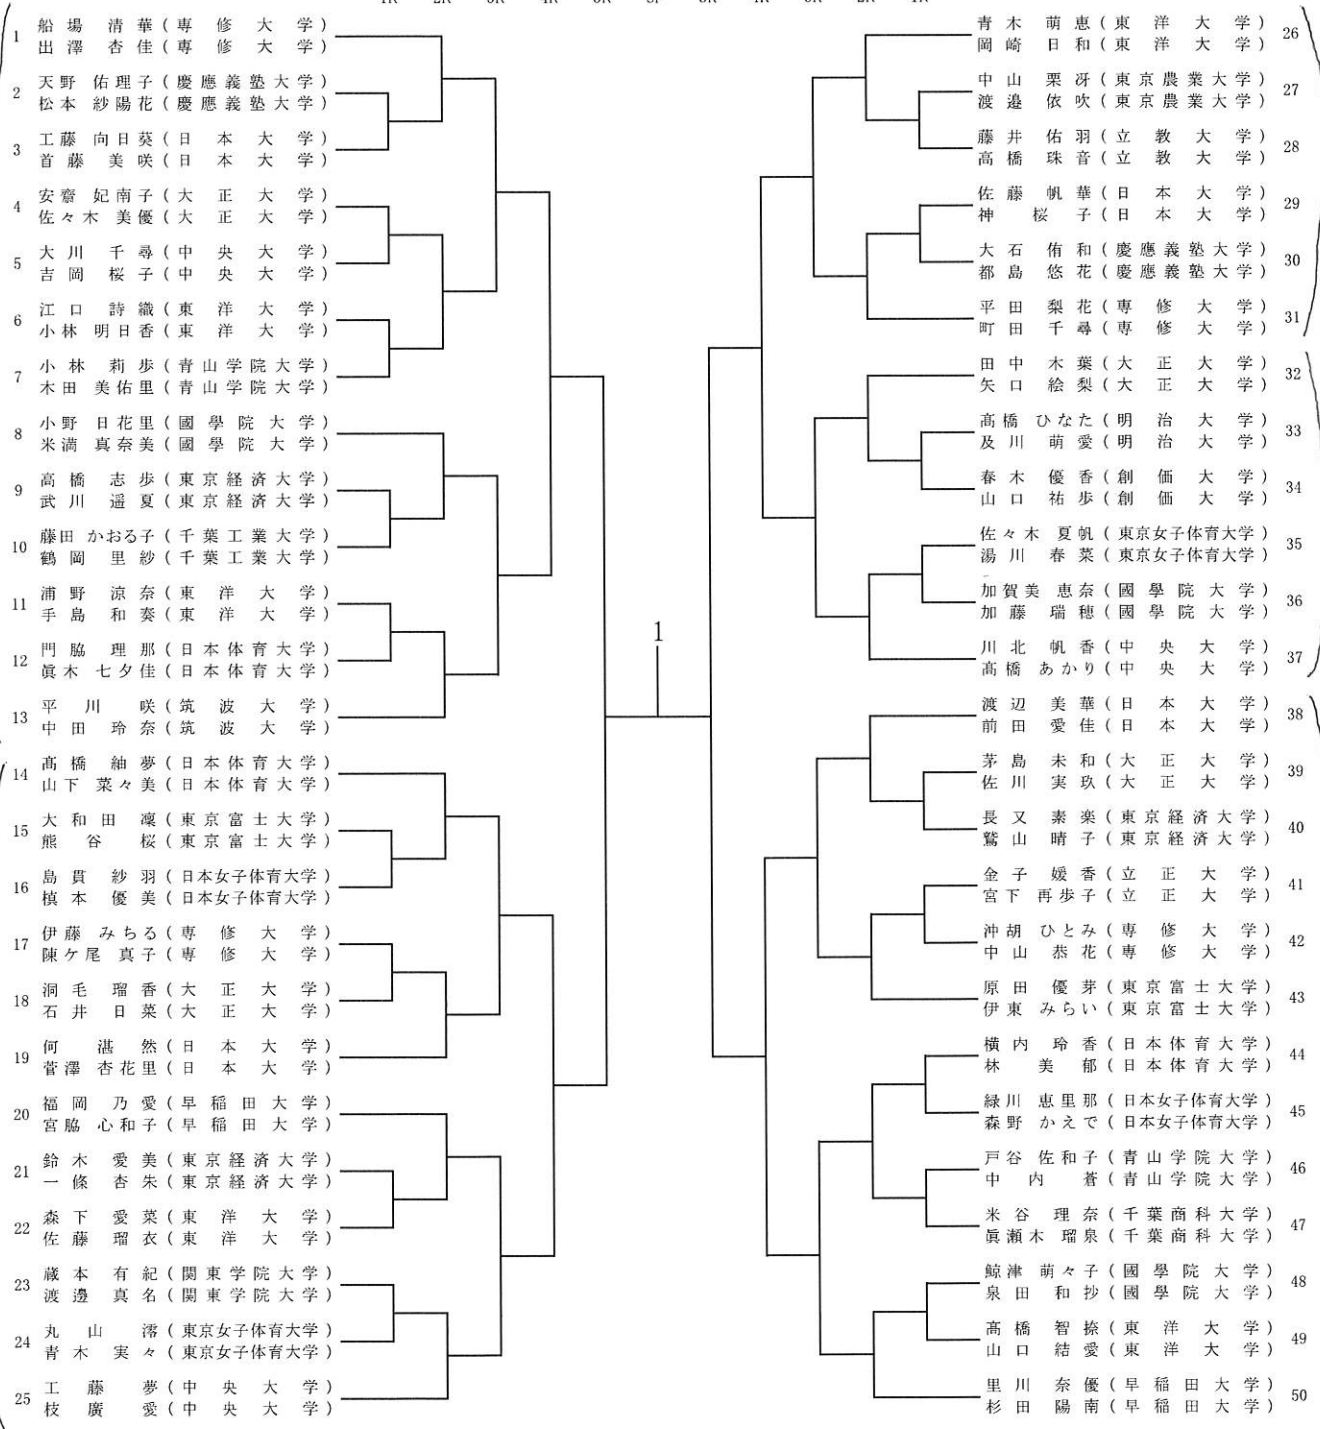

2022年(令和4年) 関東学生卓球選手権大会 女子ダブルス

1/2

1R 2R 3R 4R 5R SF 5R 4R 3R 2R 1R

25
コート

26
コート

27
コート

28
コート

29
コート

2022年(令和4年) 関東学生卓球選手権大会 女子ダブルス

2/2

1R 2R 3R 4R 5R SF 5R 4R 3R 2R 1R