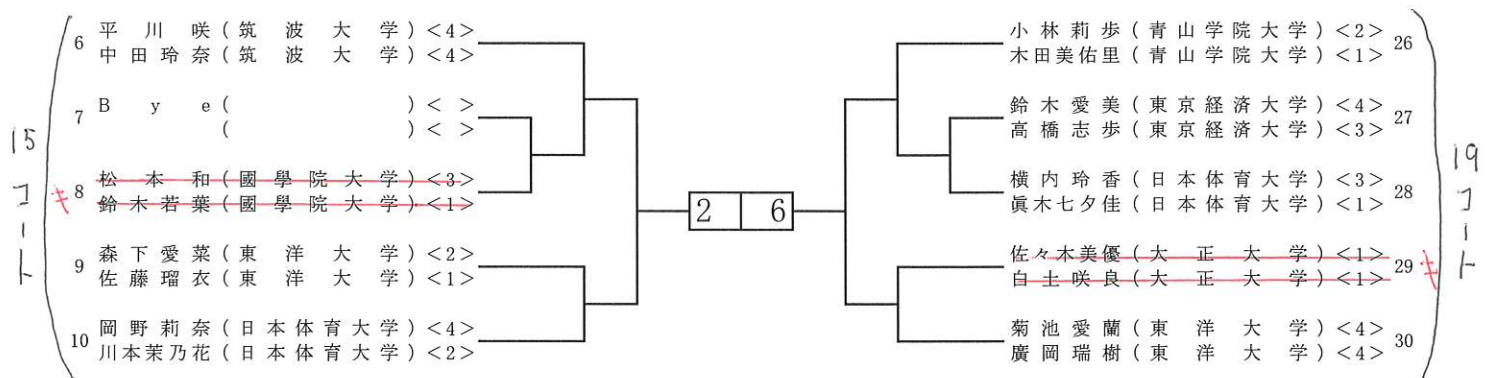

2022年(令和4年度)・全日本大学総合選手権・個人の部・関東地区予選・女子ダブルス

1/2

2022年(令和4年度)・全日本大学総合選手権・個人の部・関東地区予選・女子ダブルス

2/2