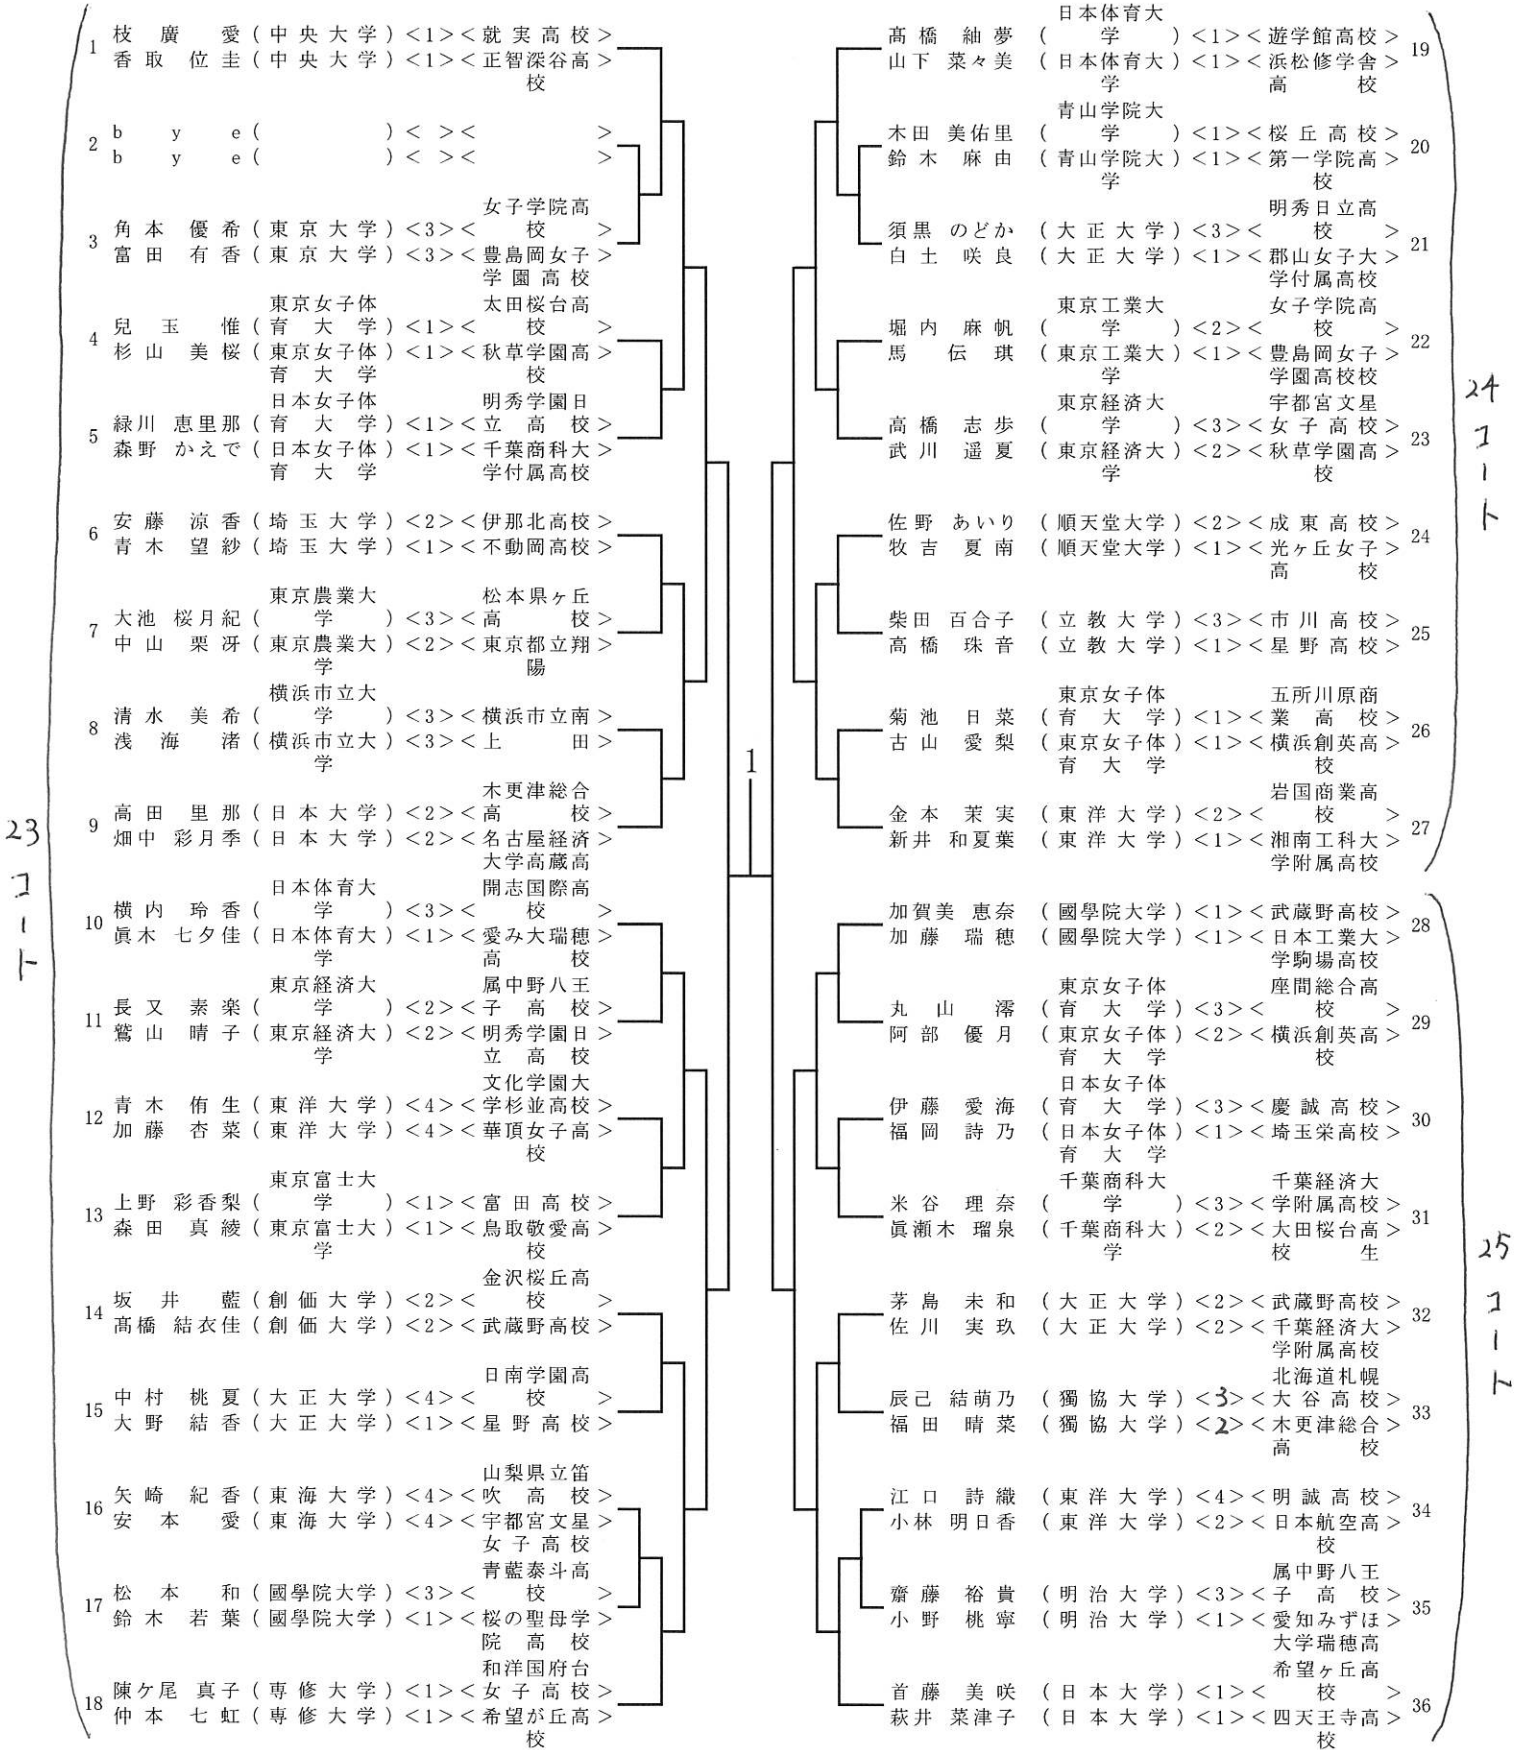

2022(R4)・関東学生卓球新人選手権大会・女子ダブルス

1/2

1R2R3R4R5RSF5R4R3R2R1R

23
1
1

24
1
1

25
1
1