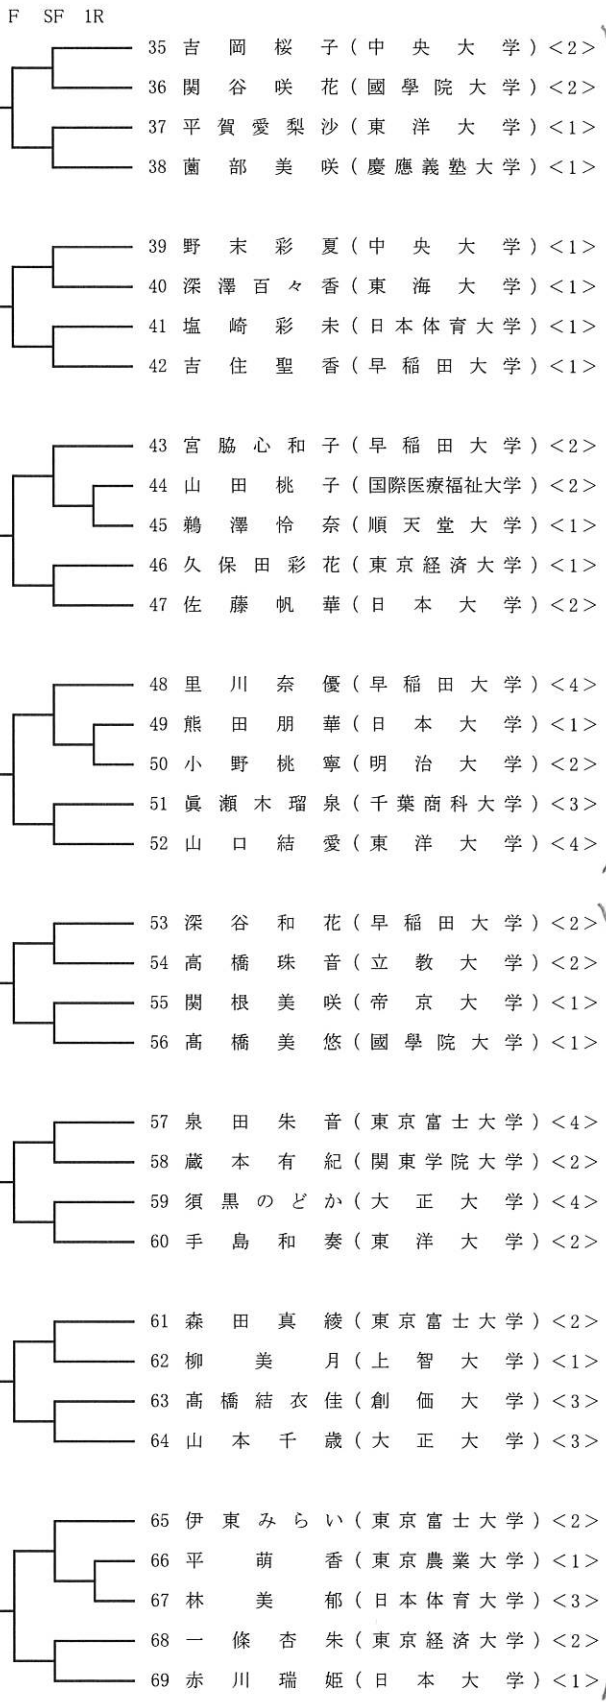

2023年(令和5年度)・全日本大学総合選手権・個人の部・関東地区予選・女子シングルス

1/3

12
コート

13
コート

14
コート

15
コート

2023年(令和5年度)・全日本大学総合選手権・個人の部・関東地区予選・女子シングルス

2/3

16
コ
ー
ト

18
コ
ー
ト

19
コ
ー
ト

2023年(令和5年度)・全日本大学総合選手権・個人の部・関東地区予選・女子シングルス

3/3

20
コート

21
コート