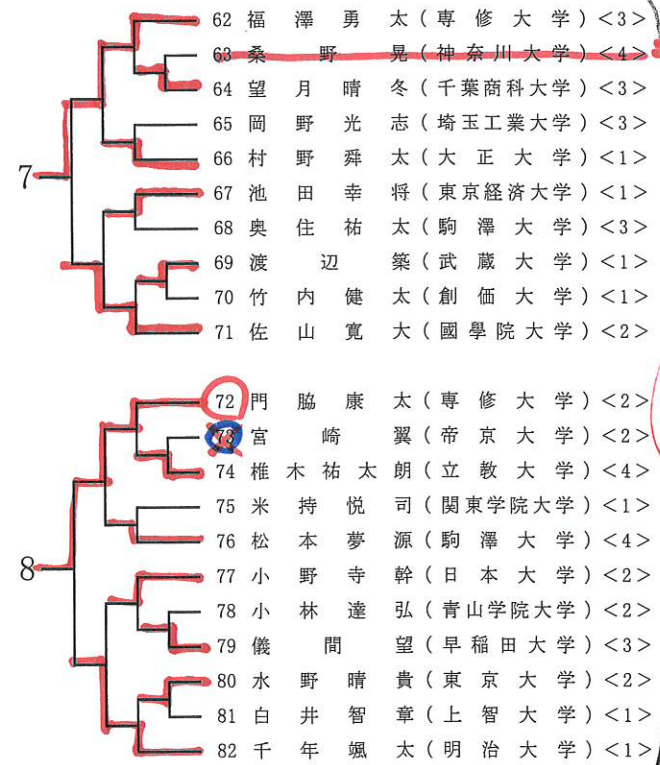

2023年(令和5年度)・全日本大学総合選手権・個人の部・関東地区予選・男子シングルス

1/7

1R 2R SF F

F SF 2R 1R

2023年(令和5年度)・全日本大学総合選手権・個人の部・関東地区予選・男子シングルス

2/7

1R 2R SF F

F SF 2R 1R