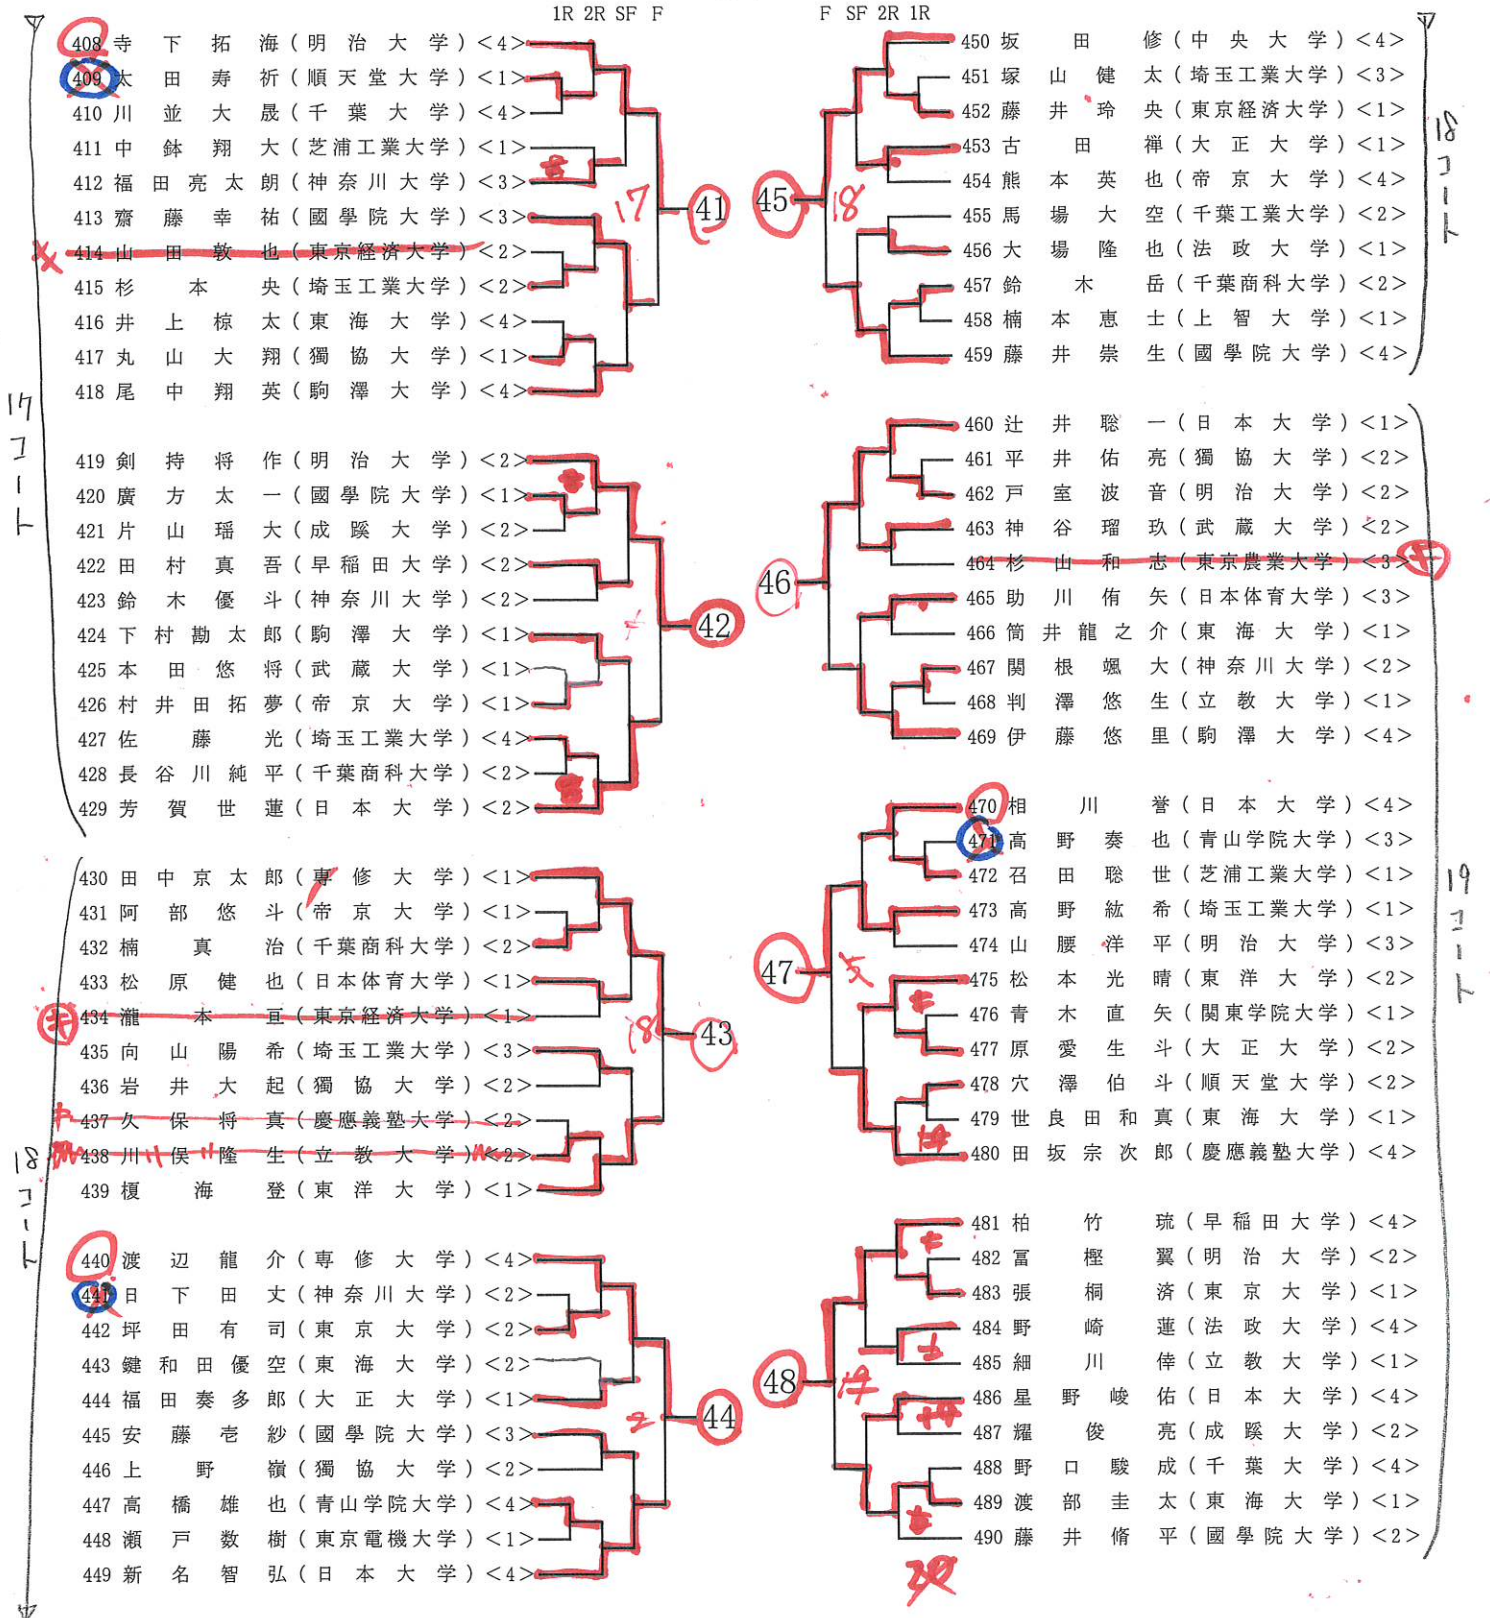

14  
コート

16  
コート

15  
コート

17  
コート

2023年(令和5年度)・全日本大学総合選手権・個人の部・関東地区予選・男子シングルス

6/7

2023年(令和5年度)・全日本大学総合選手権・個人の部・関東地区予選・男子シングルス

7/7