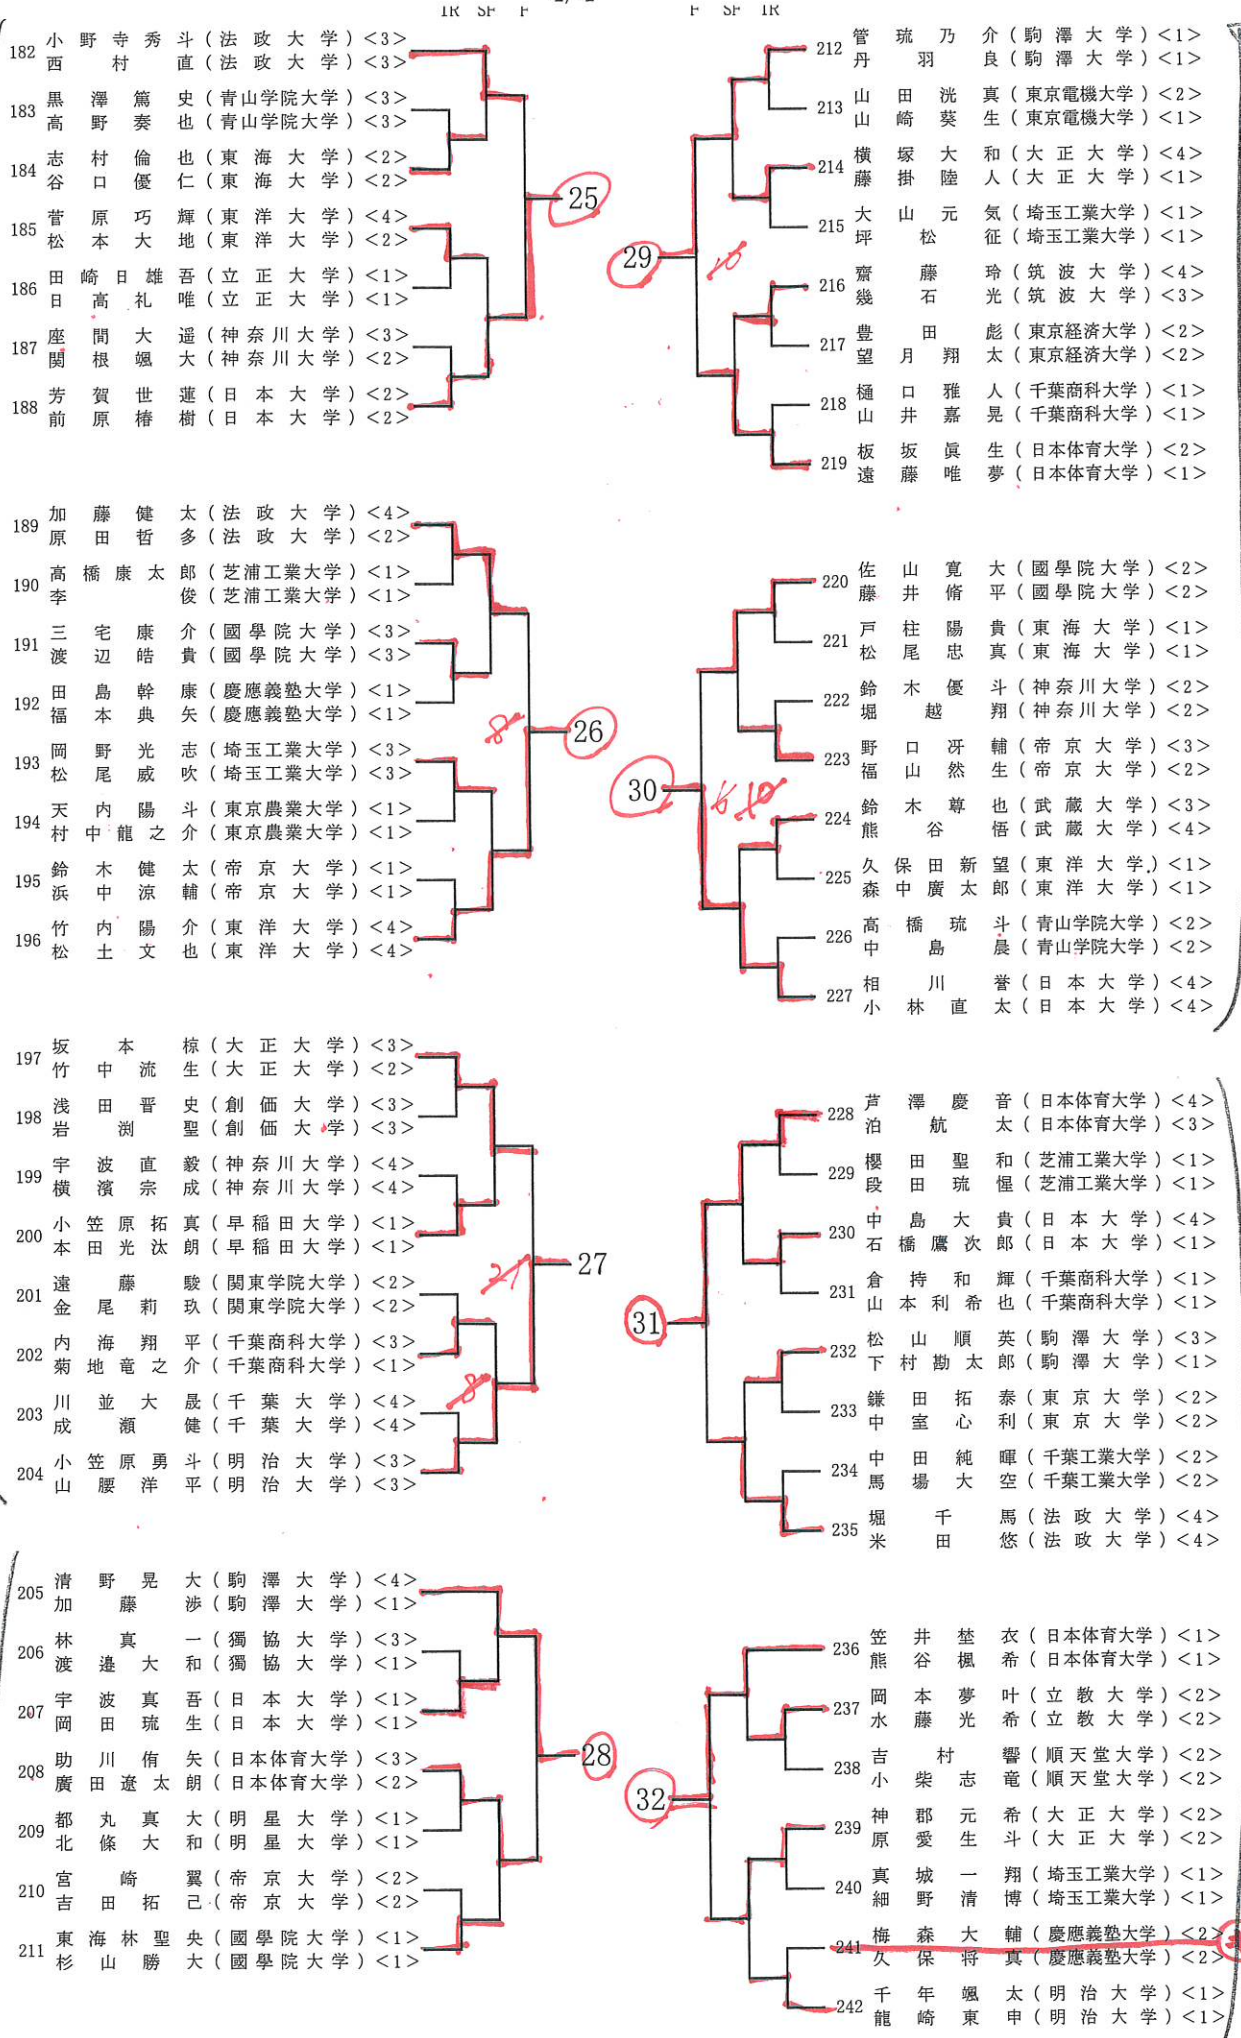

2023年(令和5年度)・全日本大学総合選手権・個人の部・関東地区予選・男子ダブルス

1/4

IK St R

R St IK

- 1 大平 島 史 也 (明治大学) <3>
- 1 大平 賀 龍 生 (明治大学) <3>
- 2 細川 川 倅 (立教大学) <1>
- 2 本 田 司 (立教大学) <1>
- 3 大津 快 翔 (東京経済大学) <2>
- 3 小園 江 敏 紀 (東京経済大学) <2>
- 4 中野 龍 弥 (東海大学) <1>
- 4 渡部 圭 太 (東海大学) <1>
- 5 竹内 智 一 (日本体育大学) <3>
- 5 松原 健 也 (日本体育大学) <1>
- 6 高橋 雄 也 (青山学院大学) <4>
- 6 岡田 拓 己 (青山学院大学) <2>
- 7 渡辺 龍 介 (専修大学) <4>
- 7 島村 大 観 (専修大学) <2>

2
コ
リ
ト

3
コ
リ
ト

1
コ
リ
ト

2
コ
リ
ト

2023年(令和5年度)・全日本大学総合選手権・個人の部・関東地区予選・男子ダブルス
2/4

2023年(令和5年度)・全日本大学総合選手権・個人の部・関東地区予選・男子ダブルス
3/4

IR SR R R SR IR

2023年(令和5年度)・全日本大学総合選手権・個人の部・関東地区予選・男子ダブルス
4/4