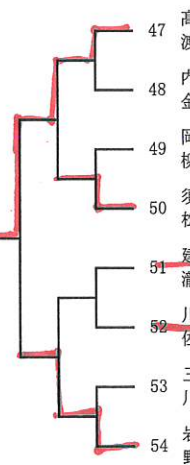

- 47 高澤 昇 平 (國學院大学) <3>
- 47 渡辺 凱 (國學院大学) <3>
- 48 内藤 航 介 (成蹊大学) <3>
- 48 金子 真 也 (成蹊大学) <3>
- 49 岡本 貴 志 (千葉工業大学) <2>
- 49 柳 杭 田 優 斗 (千葉工業大学) <2>
- 50 須藤 涼 介 (芝浦工業大学) <3>
- 50 松澤 優 作 (芝浦工業大学) <2>
- 51 建部 春 久 (東京経済大学) <2>
- 51 瀧 本 亘 (東京経済大学) <1>
- 52 川本 響 生 (関東学院大学) <4>
- 52 佐々木 郁 真 (関東学院大学) <4>
- 53 三宅 大 暉 (立教大学) <3>
- 53 川 俣 隆 生 (立教大学) <2>
- 54 岩間 充 晃 (日本大学) <3>
- 54 野 宮 健 人 (日本大学) <3>