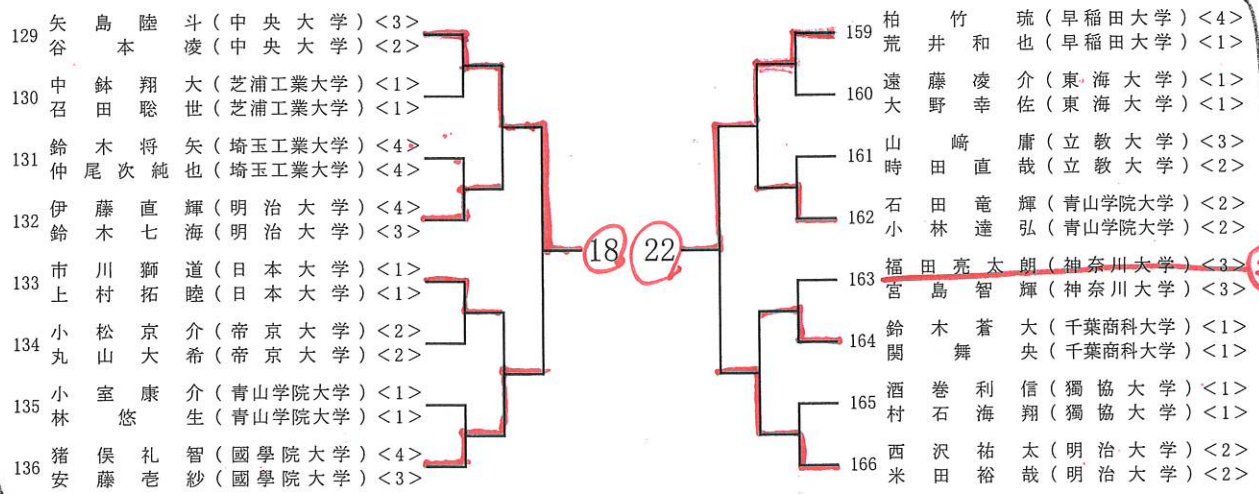

2023年(令和5年度)・全日本大学総合選手権・個人の部・関東地区予選・男子ダブルス

1/4

IK St R

R St IK

- 1 大平 島 史 也 (明治大学) <3>
- 1 大平 賀 龍 生 (明治大学) <3>
- 2 細川 川 倅 (立教大学) <1>
- 2 本 田 司 (立教大学) <1>
- 3 大津 快 翔 (東京経済大学) <2>
- 3 小園 江 敏 紀 (東京経済大学) <2>
- 4 中野 龍 弥 (東海大学) <1>
- 4 渡部 圭 太 (東海大学) <1>
- 5 竹内 智 一 (日本体育大学) <3>
- 5 松原 健 也 (日本体育大学) <1>
- 6 高橋 雄 也 (青山学院大学) <4>
- 6 岡田 拓 己 (青山学院大学) <2>
- 7 渡辺 龍 介 (専修大学) <4>
- 7 島村 大 観 (専修大学) <2>

- 55 河立 優 駿 (日本体育大学) <3>
- 55 立 麻 斗 (日本体育大学) <3>
- 56 杉山 本 央 (埼玉工業大学) <2>
- 56 崎 航 誠 (埼玉工業大学) <1>
- 57 玉田 隼 大 (早稲田大学) <2>
- 57 田村 真 吾 (早稲田大学) <2>
- 58 高山 想 楽 (順天堂大学) <1>
- 58 山田 圭 悟 (順天堂大学) <1>
- 59 田口 瑛 基 (東海大学) <3>
- 59 田 島 侑 樹 (東海大学) <2>
- 60 鈴木 岳 (千葉商科大学) <2>
- 60 長谷川 純 平 (千葉商科大学) <2>
- 61 国后 広 駿 介 (駒澤大学) <3>
- 61 藤 稜 弥 (駒澤大学) <1>

2
コ
リ
ト

3
コ
リ
ト

1
コ
リ
ト

2
コ
リ
ト

2023年(令和5年度)・全日本大学総合選手権・個人の部・関東地区予選・男子ダブルス
2/4

2023年(令和5年度)・全日本大学総合選手権・個人の部・関東地区予選・男子ダブルス
3/4

IR SR R R SR IR

2023年(令和5年度)・全日本大学総合選手権・個人の部・関東地区予選・男子ダブルス
4/4