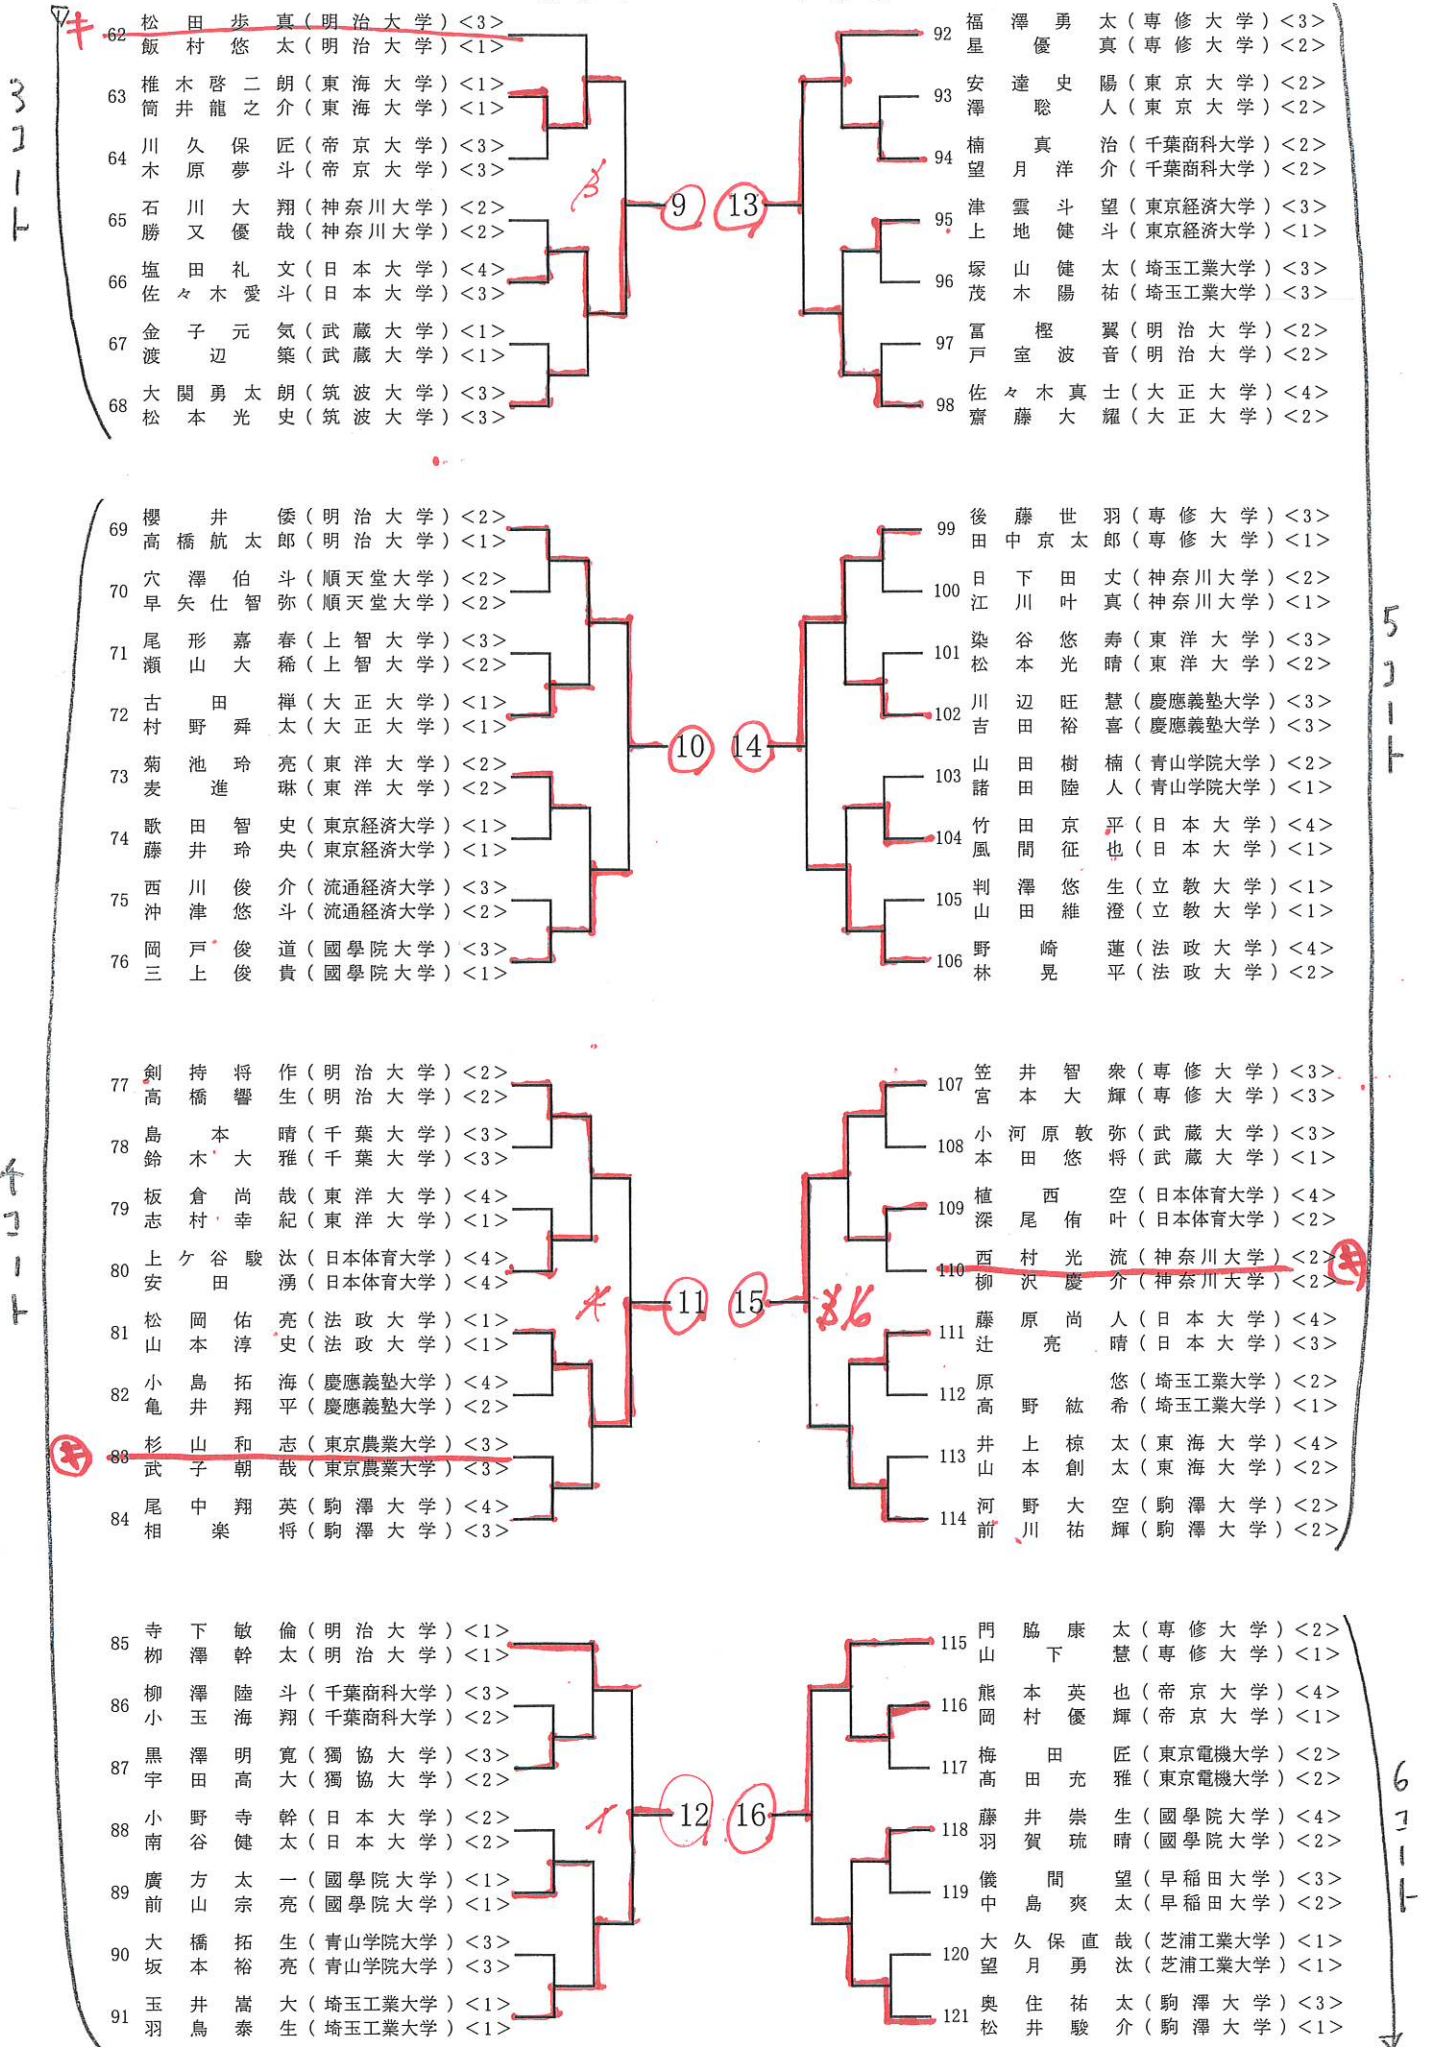

2023年(令和5年度)・全日本大学総合選手権・個人の部・関東地区予選・男子ダブルス

1/4

IK St R

R St IK

- 1 大平 島 史 也 (明治大学) <3>
- 1 大平 賀 龍 生 (明治大学) <3>
- 2 細川 川 倅 (立教大学) <1>
- 2 本 田 司 (立教大学) <1>
- 3 大津 快 翔 (東京経済大学) <2>
- 3 小園 江 敏 紀 (東京経済大学) <2>
- 4 中野 龍 弥 (東海大学) <1>
- 4 渡部 圭 太 (東海大学) <1>
- 5 竹内 智 一 (日本体育大学) <3>
- 5 松原 健 也 (日本体育大学) <1>
- 6 高橋 雄 也 (青山学院大学) <4>
- 6 岡田 拓 己 (青山学院大学) <2>
- 7 渡辺 龍 介 (専修大学) <4>
- 7 島村 大 観 (専修大学) <2>

2
コ
リ
ト

3
コ
リ
ト

1
コ
リ
ト

2
コ
リ
ト

2023年(令和5年度)・全日本大学総合選手権・個人の部・関東地区予選・男子ダブルス
2/4

2023年(令和5年度)・全日本大学総合選手権・個人の部・関東地区予選・男子ダブルス
3/4

IR SR R R SR IR

2023年(令和5年度)・全日本大学総合選手権・個人の部・関東地区予選・男子ダブルス
4/4