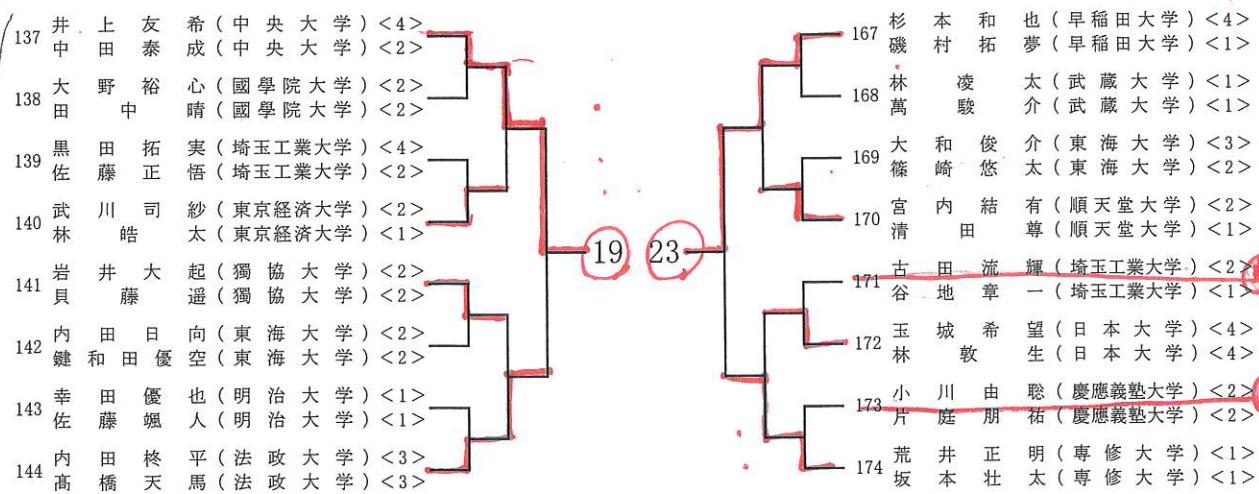

2023年(令和5年度)・全日本大学総合選手権・個人の部・関東地区予選・男子ダブルス

1/4

IK St R

R St IK

- 1 大平 島 史 也 (明治大学) <3>
- 1 大平 賀 龍 生 (明治大学) <3>
- 2 細川 川 倅 (立教大学) <1>
- 2 本 田 司 (立教大学) <1>
- 3 大津 快 翔 (東京経済大学) <2>
- 3 小園 江 敏 紀 (東京経済大学) <2>
- 4 中野 龍 弥 (東海大学) <1>
- 4 渡部 圭 太 (東海大学) <1>
- 5 竹内 智 一 (日本体育大学) <3>
- 5 松原 健 也 (日本体育大学) <1>
- 6 高橋 雄 也 (青山学院大学) <4>
- 6 岡田 拓 己 (青山学院大学) <2>
- 7 渡辺 龍 介 (専修大学) <4>
- 7 島村 大 観 (専修大学) <2>

2
コ
リ
ト

3
コ
リ
ト

1
コ
リ
ト

2
コ
リ
ト

2023年(令和5年度)・全日本大学総合選手権・個人の部・関東地区予選・男子ダブルス
2/4

2023年(令和5年度)・全日本大学総合選手権・個人の部・関東地区予選・男子ダブルス
3/4

IR SR R R SR IR

2023年(令和5年度)・全日本大学総合選手権・個人の部・関東地区予選・男子ダブルス
4/4