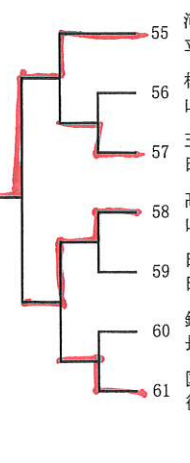

- 55 河立 優 駿 (日本体育大学) <3>
- 55 立 麻 斗 (日本体育大学) <3>
- 56 杉山 本 央 (埼玉工業大学) <2>
- 56 崎 航 誠 (埼玉工業大学) <1>
- 57 玉田 隼 大 (早稲田大学) <2>
- 57 田村 真 吾 (早稲田大学) <2>
- 58 高山 想 楽 (順天堂大学) <1>
- 58 山田 圭 悟 (順天堂大学) <1>
- 59 田口 瑛 基 (東海大学) <3>
- 59 田 島 侑 樹 (東海大学) <2>
- 60 鈴木 岳 (千葉商科大学) <2>
- 60 長谷川 純 平 (千葉商科大学) <2>
- 61 国后 広 駿 介 (駒澤大学) <3>
- 61 藤 稜 弥 (駒澤大学) <1>