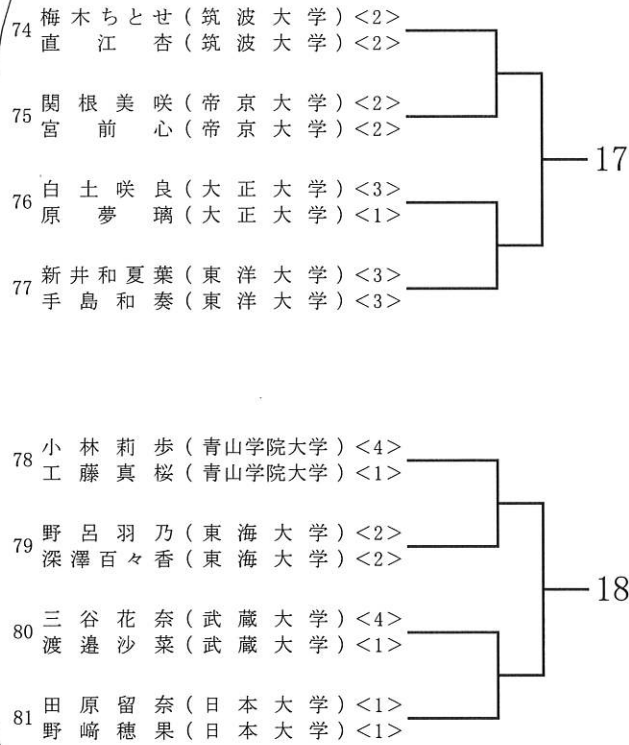

2024年(令和6年度)・全日本大学総合選手権・個人の部・関東地区予選・女子ダブルス

1/3

1R SF F

F SF 1R

12
コート

14
コート

13
コート

15
コート

2024年(令和6年度)・全日本大学総合選手権・個人の部・関東地区予選・女子ダブルス

2/3

2024年(令和6年度)・全日本大学総合選手権・個人の部・関東地区予選・女子ダブルス

3/3

1R SF F

F SF 1R

20
1
1
ト

21
1
1
ト