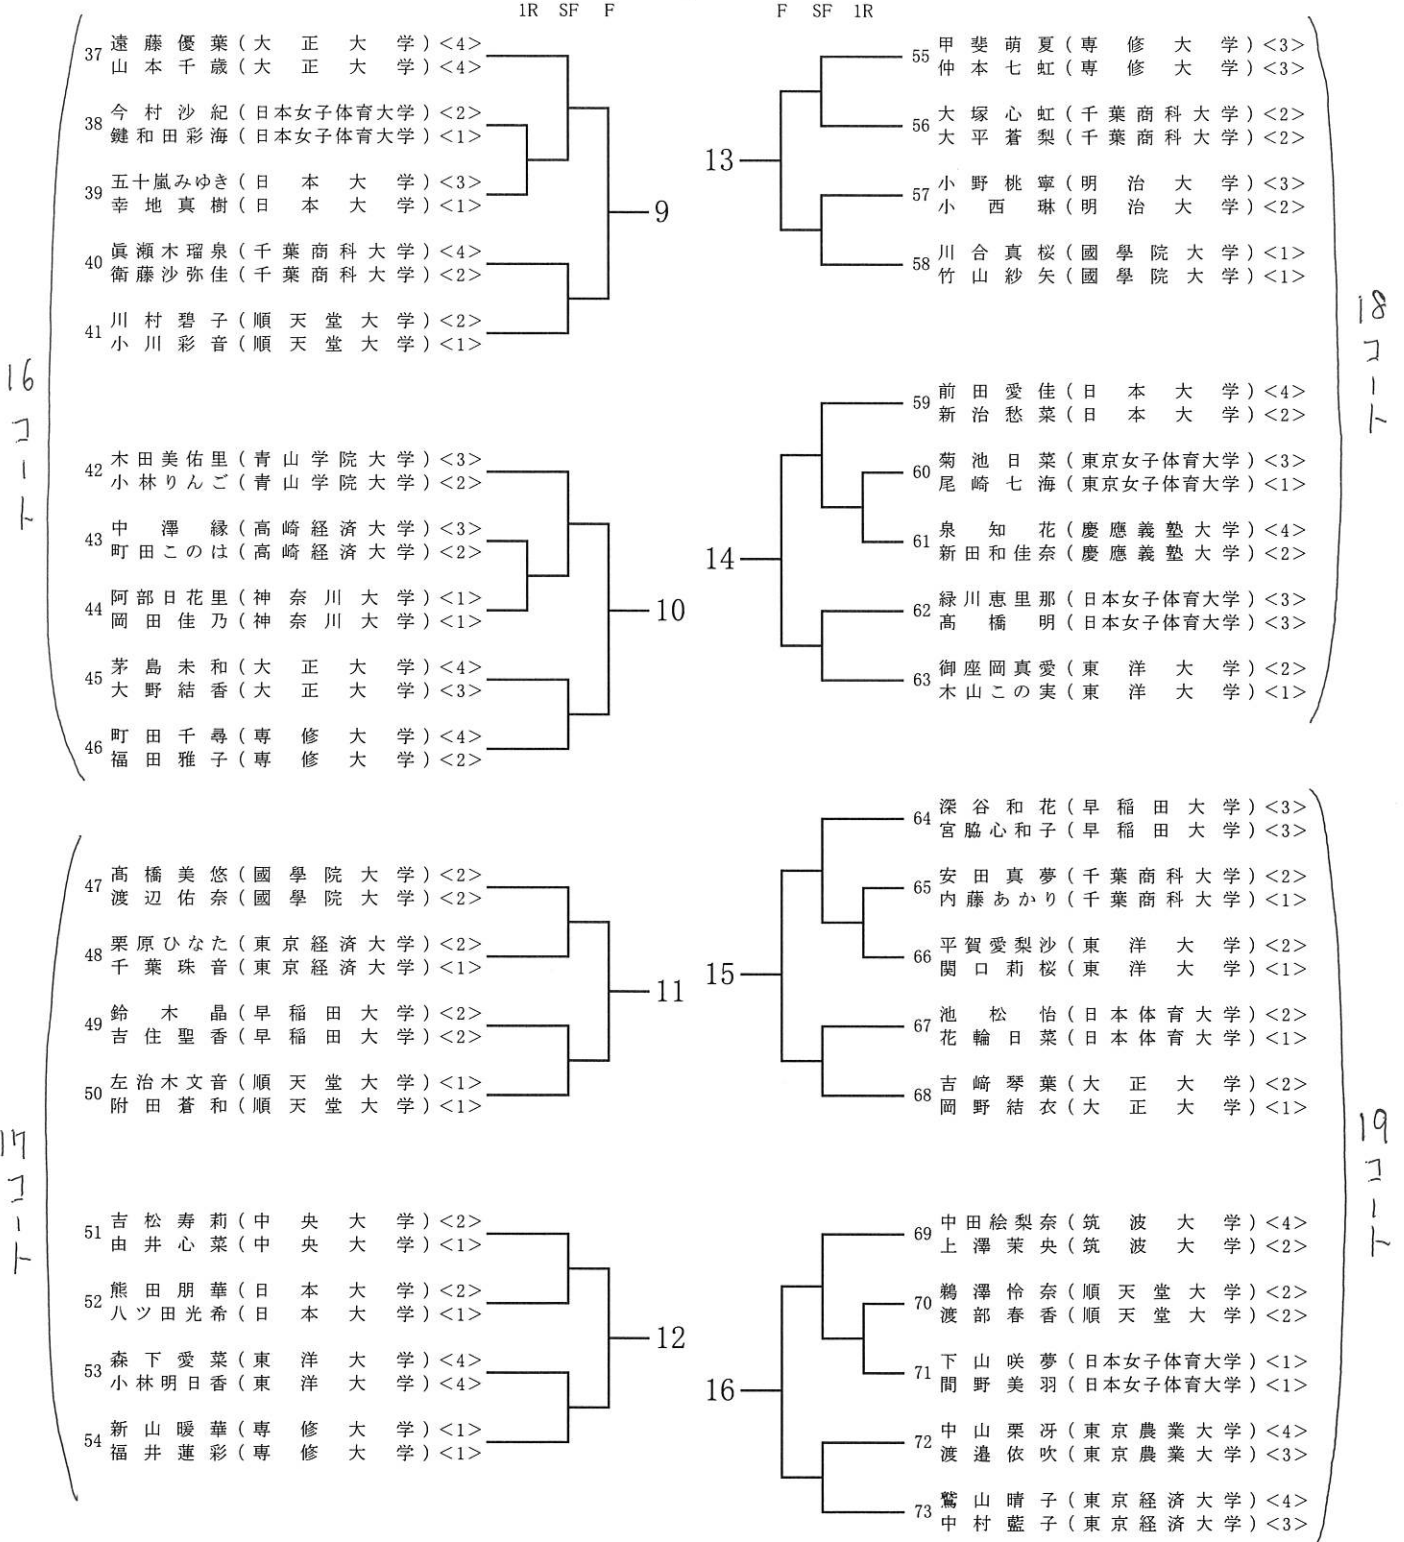

2024年(令和6年度)・全日本大学総合選手権・個人の部・関東地区予選・女子ダブルス

1/3

1R SF F

F SF 1R

12
コート

14
コート

13
コート

15
コート

2024年(令和6年度)・全日本大学総合選手権・個人の部・関東地区予選・女子ダブルス

2/3

2024年(令和6年度)・全日本大学総合選手権・個人の部・関東地区予選・女子ダブルス

3/3

1R SF F

F SF 1R

20
1
1
ト

21
1
1
ト