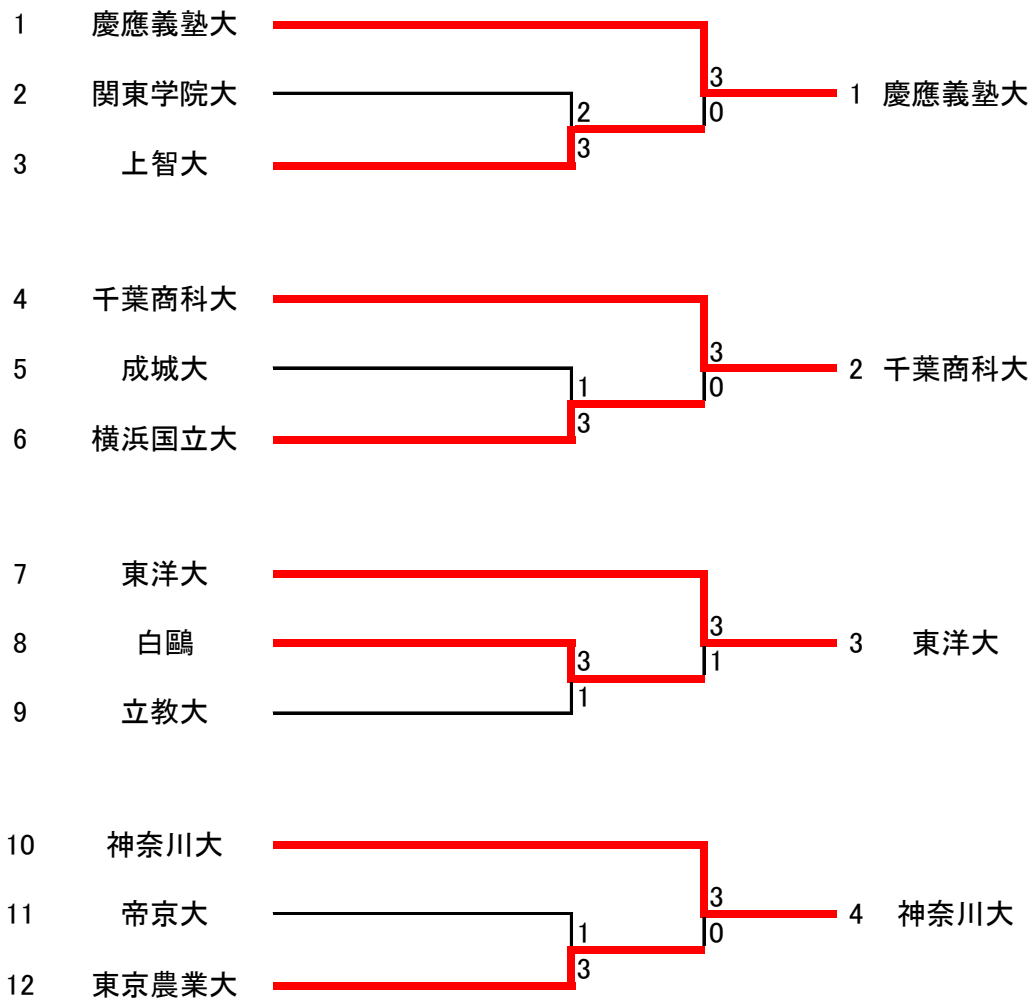

平成28年度・第86回・全日本大学総合卓球選手権大会・団体の部
 関東地区予選会 結果

平成28年5月20日(金)
 和光市総合体育館

男子

- ・無条件出場校(前年度ランキング8位まで) 6校
 早稲田大、明治大、中央大、専修大、駒澤大、法政大
- ・関東学連推薦校(春リーグ2部4位まで) 6校
 日本大、筑波大、國學院大、日本体育大、大正大、埼玉工業大
- ・関東学連予選通過校 6校
 慶應義塾大、千葉商科大、東洋大、神奈川大、東海大、東京経済大

H28 インカレ関東予選・男子

女子

- ・無条件出場校(前年度ランキング8位まで) 4校
専修大、日本体育大、淑徳大、東京富士大
- ・関東学連推薦校(春リーグ2部4位まで) 8校
早稲田大、中央大、大正大、國學院大、日本大、筑波大、東洋大、東京女子体育大
- ・関東学連予選通過校 3校
東京経済大、慶應義塾大、青山学院大

H28 インカレ関東予選・女子