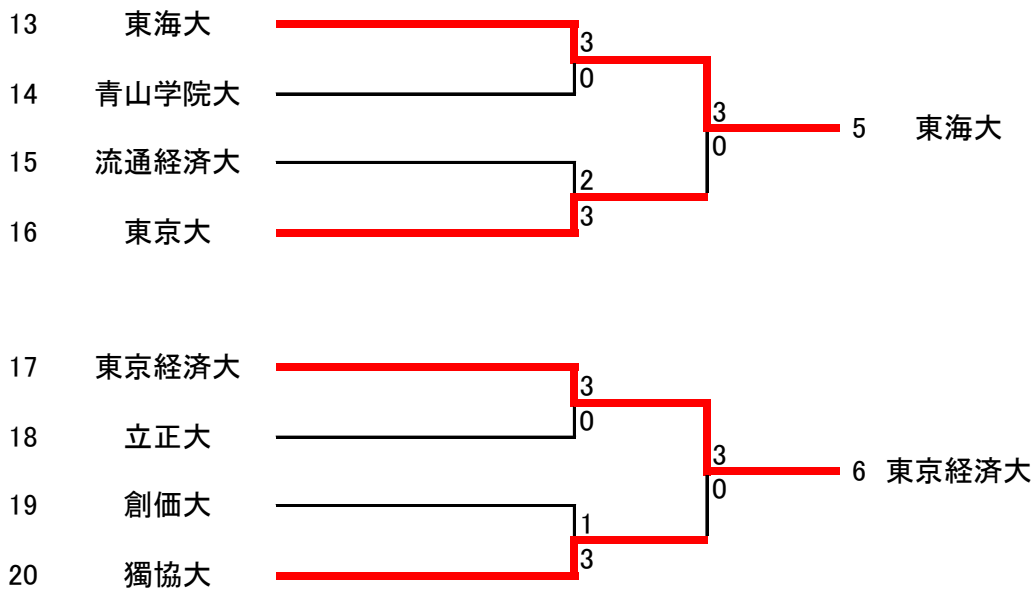

女子

- ・無条件出場校(前年度ランキング8位まで) 4校
  専修大、日本体育大、淑徳大、東京富士大
- ・関東学連推薦校(春リーグ2部4位まで) 8校
  早稲田大、中央大、大正大、國學院大、日本大、筑波大、東洋大、東京女子体育大
- ・関東学連予選通過校 3校
  東京経済大、慶應義塾大、青山学院大

H28 インカレ関東予選・女子