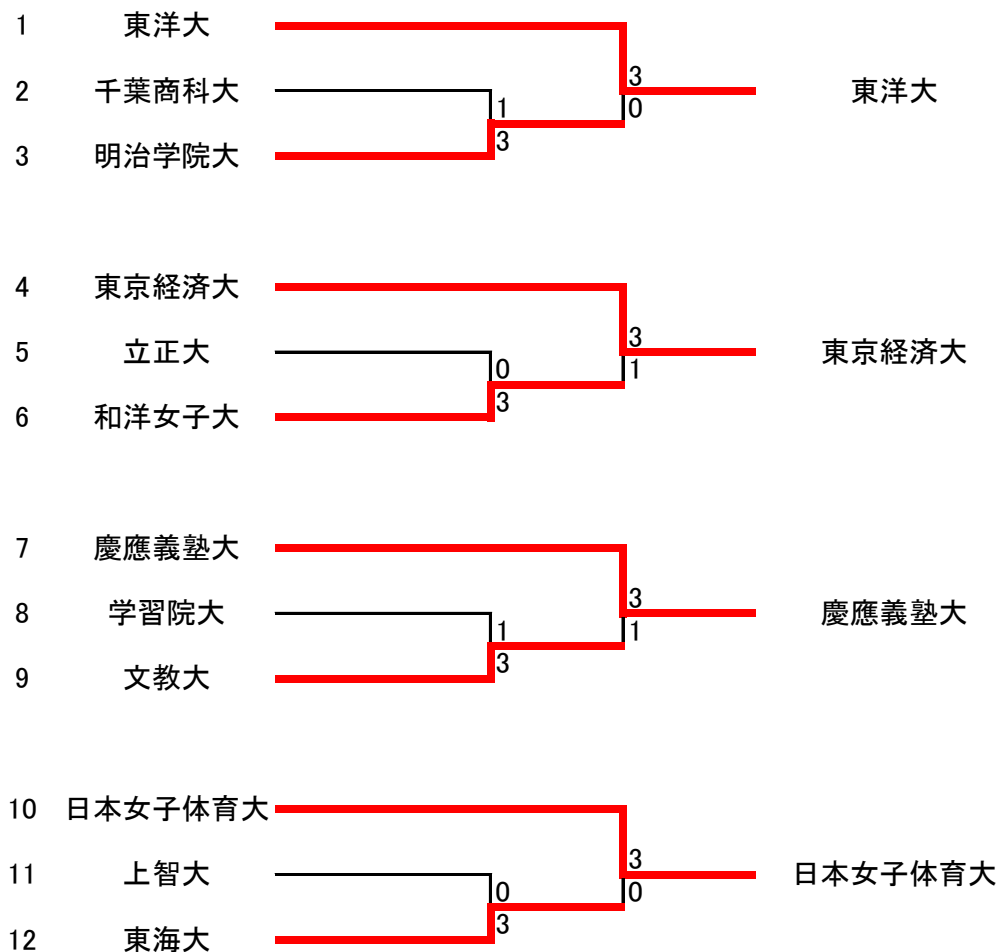

平成30年度・第88回・全日本大学総合卓球選手権大会・団体の部

関東地区予選会

平成30年5月21日(月)
駒沢体育館

男子

H30 インカレ関東予選・男子

男子

- ・無条件出場校(前年度ランキング8位まで) 7校
明治大、専修大、筑波大、中央大、早稲田大、法政大、埼玉工業大
- ・関東学連推薦校(春リーグ2部4位まで) 5校
日本大、駒澤大、日本体育大、國學院大、大正大
- ・関東学連予選通過校 6校
東洋大、東京経済大、獨協大、慶應義塾大、東海大、立正大

女子

H30 インカレ関東予選・女子

女子

- ・無条件出場校(前年度ランキング8位まで) 4校
早稲田大、日本体育大、東京富士大、青山学院大
- ・関東学連推薦校(春リーグ2部4位まで) 8校
中央大、日本大、専修大、筑波大、國學院大、大正大、淑徳大、東京女子体育大
- ・関東学連予選通過校 4校
東洋大、東京経済大、慶應義塾大、日本女子体育大