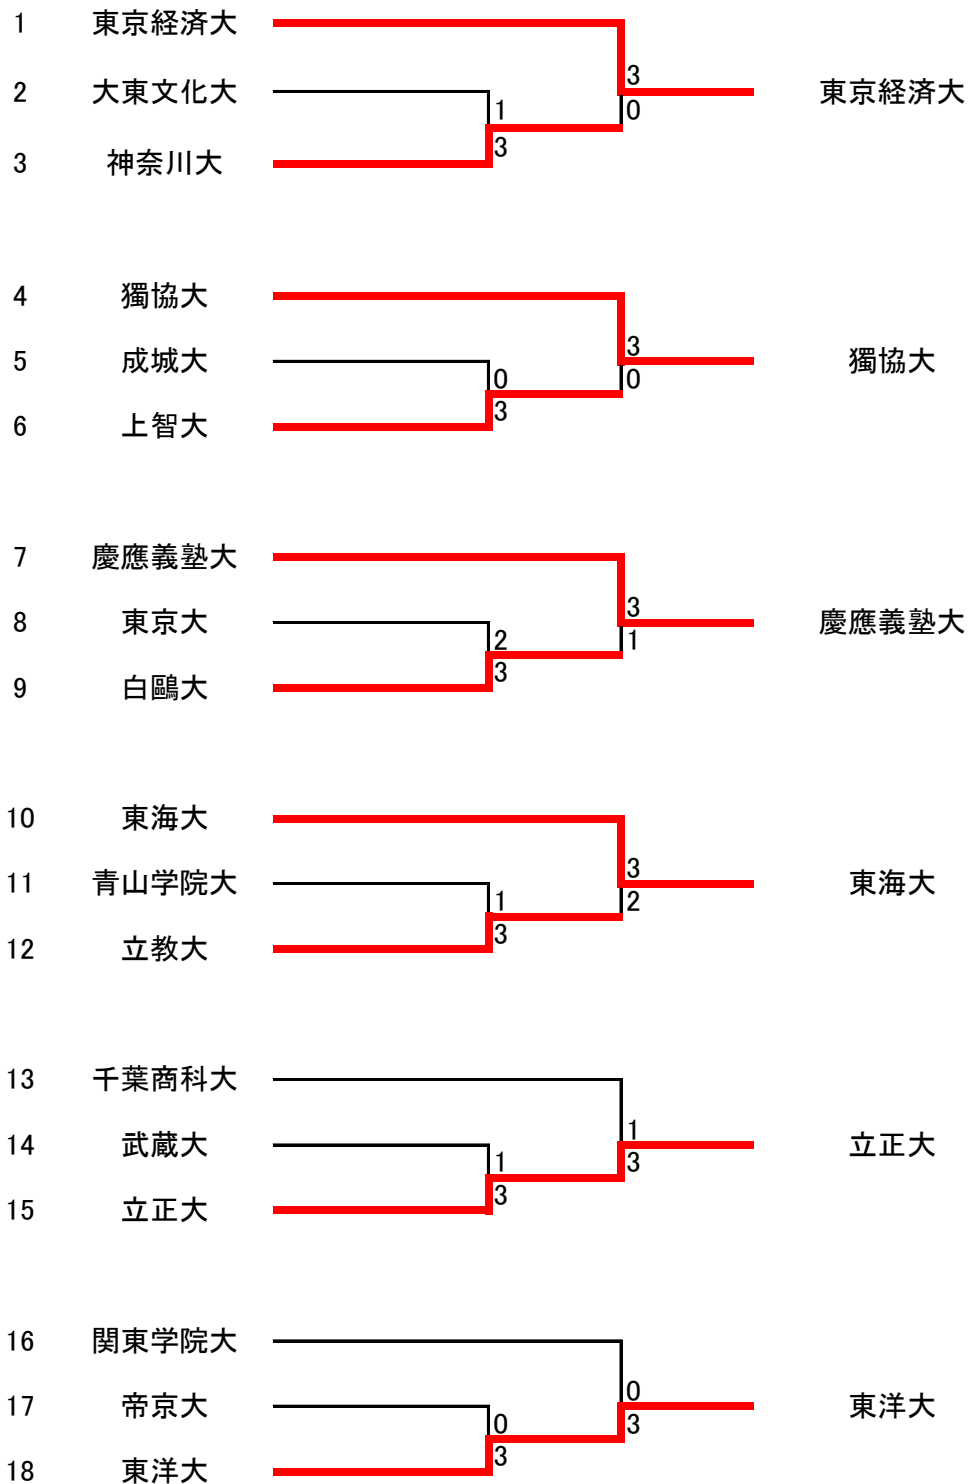

平成30年度・第88回・全日本大学総合卓球選手権大会・団体の部

関東地区予選会

平成30年5月21日(月)
駒沢体育館

男子

H30 インカレ関東予選・男子

男子

- ・無条件出場校(前年度ランキング8位まで) 7校
明治大、専修大、筑波大、中央大、早稲田大、法政大、埼玉工業大
- ・関東学連推薦校(春リーグ2部4位まで) 5校
日本大、駒澤大、日本体育大、國學院大、大正大
- ・関東学連予選通過校 6校
東洋大、東京経済大、獨協大、慶應義塾大、東海大、立正大

女子

H30 インカレ関東予選・女子

女子

- ・無条件出場校(前年度ランキング8位まで) 4校
早稲田大、日本体育大、東京富士大、青山学院大
- ・関東学連推薦校(春リーグ2部4位まで) 8校
中央大、日本大、専修大、筑波大、國學院大、大正大、淑徳大、東京女子体育大
- ・関東学連予選通過校 4校
東洋大、東京経済大、慶應義塾大、日本女子体育大