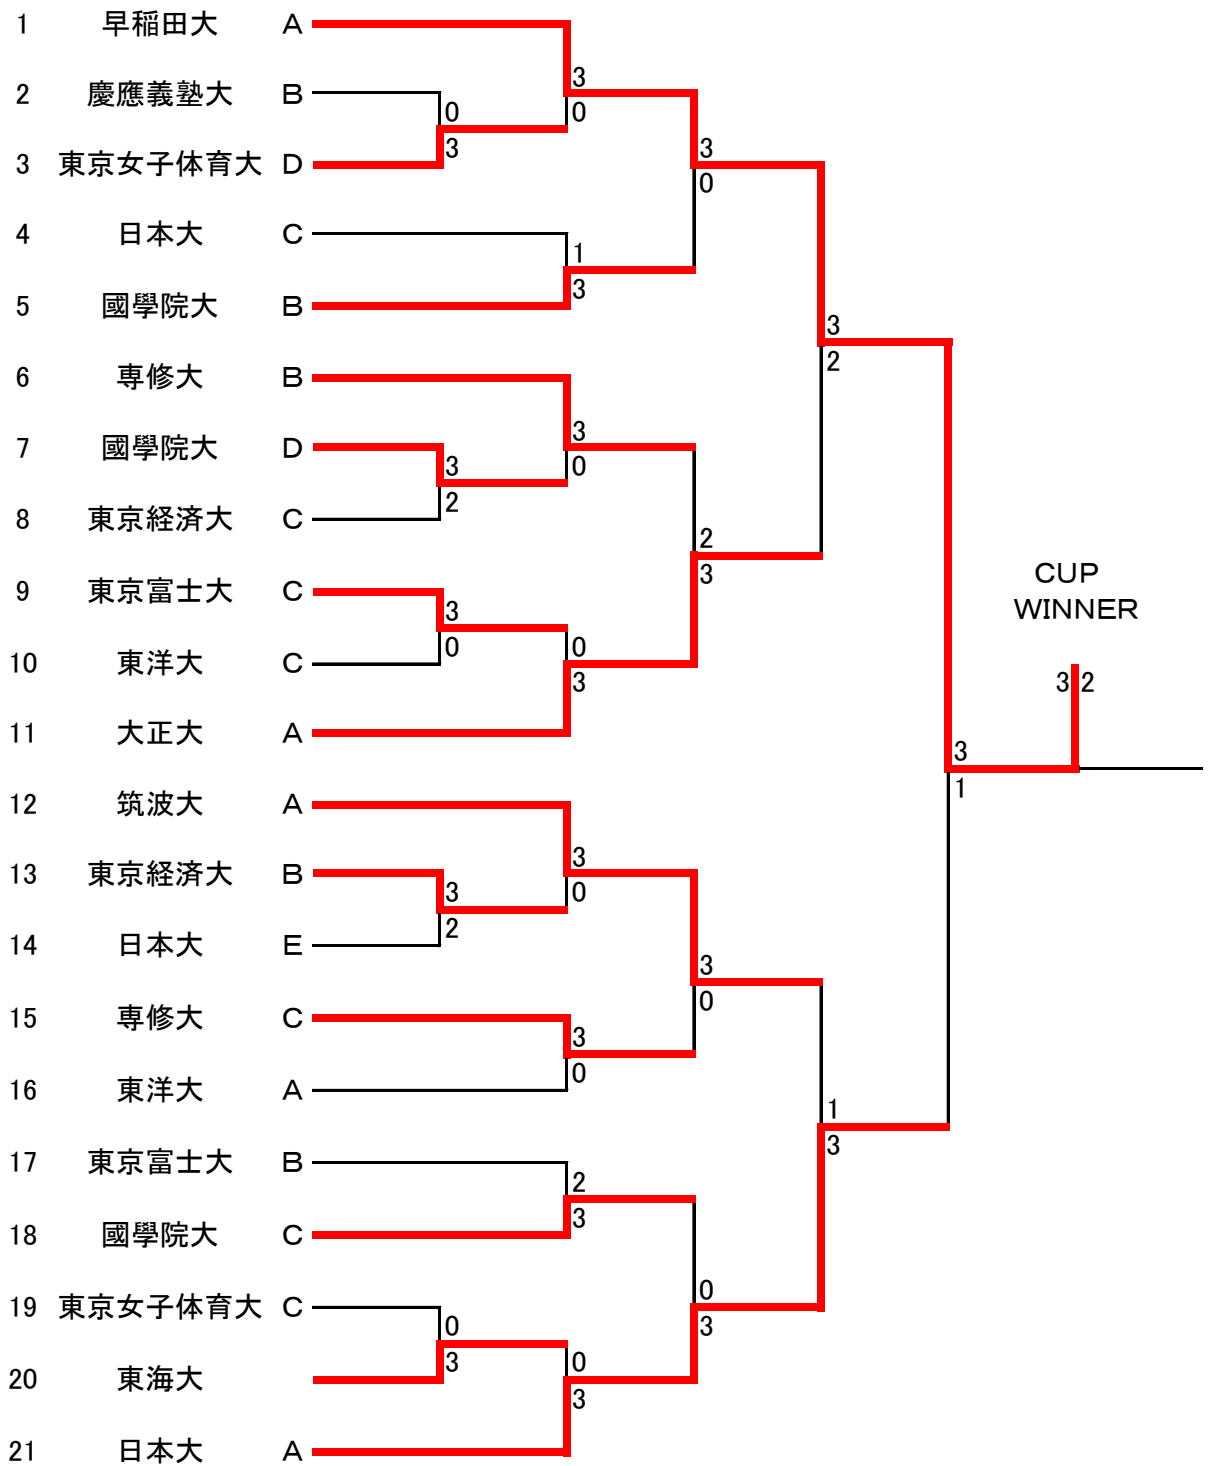

平成30年度・第12回・関東学生卓球チームカップ

女子Aブロック

No1

女子Aブロック

No2