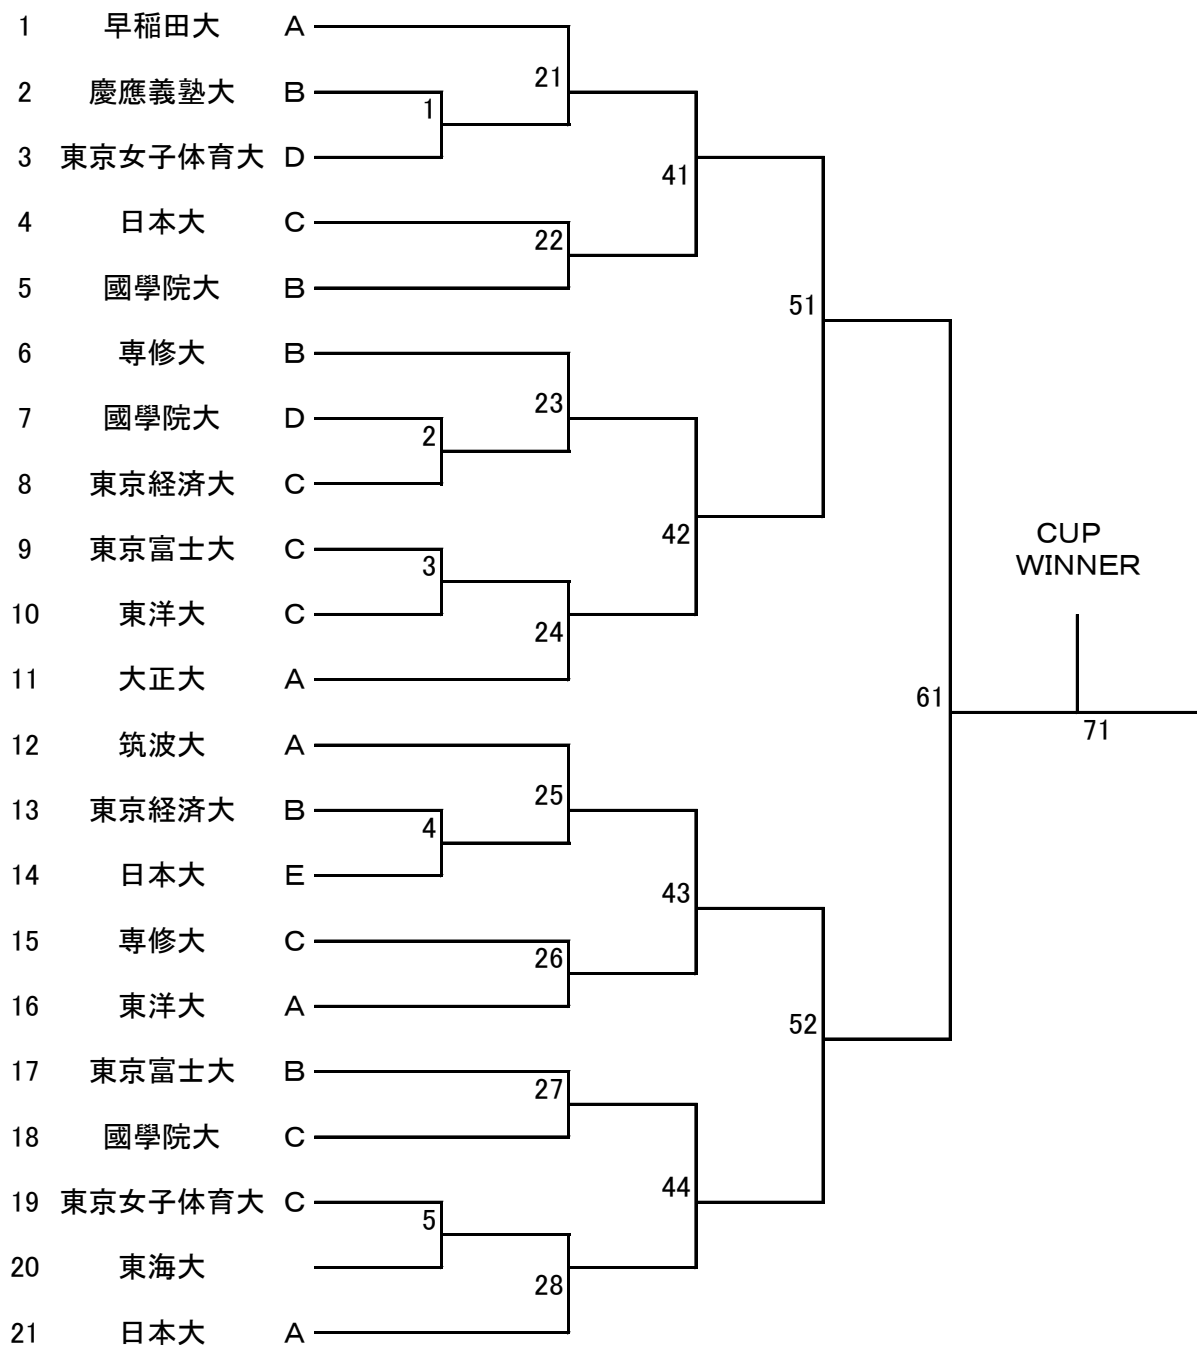

平成30年度・第12回・関東学生卓球チームカップ

女子Aブロック

No1

女子Aブロック

No2